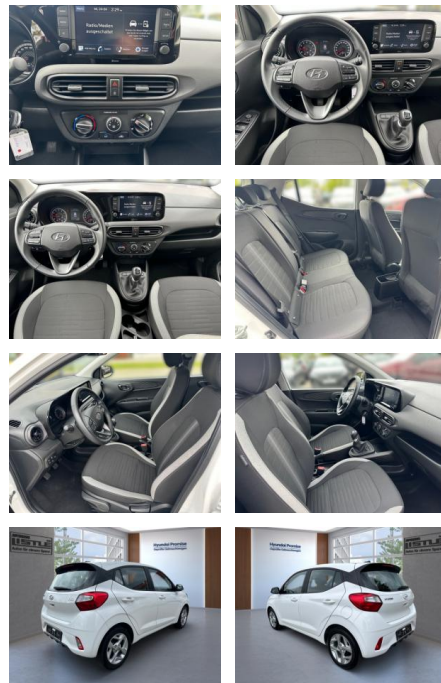

ME Automobile GmbH & Co. KG
Frankfurter Str. 75 - 64732 Bad König - Tel.: 0151 / 15790100

Ihr Ansprechpartner

Herr Emre Can Tekinöz
E-Mail: info@autohaus-odenwald.de
Telefon: 06063 1579

Hyundai i10 Apple CarPlay Android Auto DAB

AL33-01131 **Angebotsnr.:**

Erstzulassung:	Kilometer:	Farbe:	Leistung:	Kraftstoffart:
01.06.2023	13.500		49 kW / 67 PS	Benzin

PREIS
16.320 €

FINANZIERUNGSBEISPIEL
Laufzeit: 72 Monate   Anzahlung: 25 %
Basis-Finanzierung:*   Mtl. Rate:
Zielraten-Finanzierung:** **142 €**

* Basisfinanzierung: Anzahlung: 4.080 Euro, Laufzeit: 72 Monate, Nettodarlehen: 12.240 Euro, Gesamtbetrag: 19.254 Euro, Zinssätze: 7.71% Sollz. (gebunden), 7.99% eff.
** Zielratenfinanzierung: Anzahlung: 4.080 Euro, Laufzeit: 72 Monate, Nettodarlehen: 12.240 Euro, Zielrate: 8.976 Euro, Gesamtbetrag: 19.710 Euro, Zinssätze: 7.71% Sollz. (gebunden), 7.99% eff.,

Vermittlung für:
Repräsentatives Beispiel gem. § 17 Abs. 4 PAngV. Diese Finanzierungsangebote sind Beispiele. Gerne ermitteln wir für Sie Ihr individuelles Angebot.

Ausstattung

Sicherheit

- PDC Park Distance Control hinten
- Anti-Blockiersystem ABS
- Antischlupfregelung ASC+T
- elektronische Stabilitätskontrolle (ESP / DSP)
- Servolenkung
- Wegfahrsperrung
- Kindersitzbefestigung
- ABS
- Airbag
- Beifahrer-Airbag
- Wegfahrsperrung
- Seitenairbags
- Alarmanlage
- ESP
- Reifendruckkontrolle
- Traktionskontrolle
- Kopfairbag
- Kindersitzbefestigung
- Notrufsystem

- Pannenset
- AirbagHinten
- Entertainment: Navigationssystem
- Radio
- Telefonvorbereitung
- AUX-In
- USB-Anschluss
- MP3
- Bluetooth
- Freisprecheinrichtung
- Apple CarPlay
- Android Auto
- Sprachsteuerung
- DAB
- Touchscreen
- Musikstreaming
- Qualität: Garantie
- HUAU neu
- Sonstiges: Katalysator
- Alufelgen
- Stossfaenger in Wagenfarbe

- Spoiler

Multimedia

- Radio
- Navigation mit Bildschirm
- MP3 Anschluss
- Bluetooth

Komfort

- Zentralverriegelung
- Bordcomputer
- Klimaanlage
- Servolenkung
- Zentralverriegelung
- Elektrischer Fensterheber
- Elektrische Aussenspiegel
- Teilbare Rucksitzlehne
- Tempomat
- Multifunktionslenkrad
- Innenraumfilter
- Lenksaeule einstellbar

STÄNDIG ÜBER 15.000 FAHRZEUGE IM BESTAND!