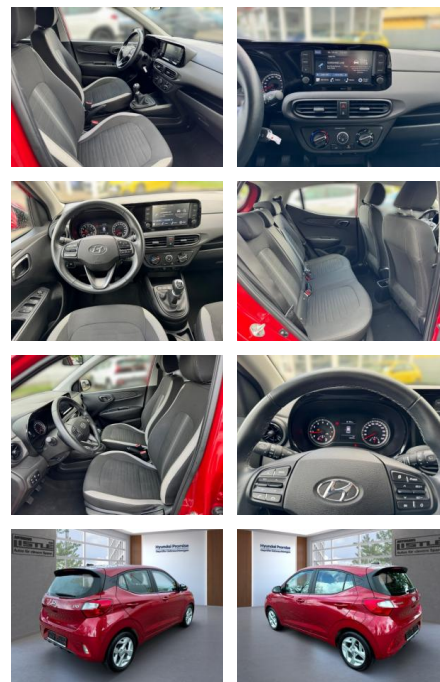

Ihr Ansprechpartner

Herr Murat Ergec

E-Mail: m.ergec@autohaus-odenwald.de

Telefon: 0151 15790100

ME Automobile GmbH & Co. KG

Frankfurter Str. 75 - 64732 Bad König - Tel.: 0151 / 15790100

Hyundai i10 Apple CarPlay Android Auto DAB

AL33-201259 **Angebotsnr.:**

Erstzulassung:	Kilometer:	Farbe:	Leistung:	Kraftstoffart:
01.05.2023	15.500		49 kW / 67 PS	Benzin

PREIS
16.320 €

FINANZIERUNGSBEISPIEL

Laufzeit: 72 Monate   Anzahlung: 25 %
Basis-Finanzierung:*   Mtl. Rate:
Zielraten-Finanzierung:** **142 €**

* Basisfinanzierung: Anzahlung: 4.080 Euro, Laufzeit: 72 Monate, Nettodarlehen: 12.240 Euro, Gesamtbetrag: 19.254 Euro, Zinssätze: 7.71% Sollz. (gebunden), 7.99% eff.
** Zielratenfinanzierung: Anzahlung: 4.080 Euro, Laufzeit: 72 Monate, Nettodarlehen: 12.240 Euro, Zielrate: 8.976 Euro, Gesamtbetrag: 19.710 Euro, Zinssätze: 7.71% Sollz. (gebunden), 7.99% eff.,

Vermittlung für:
Repräsentatives Beispiel gem. § 17 Abs. 4 PAngV. Diese Finanzierungsangebote sind Beispiele. Gerne ermitteln wir für Sie Ihr individuelles Angebot.

Ausstattung

Sicherheit

- PDC Park Distance Control hinten
- Anti-Blockiersystem ABS
- Antischlupfregelung ASC+T
- elektronische Stabilitätskontrolle (ESP / DSP)
- Servolenkung
- Wegfahrsperrung
- Kindersitzbefestigung
- ABS
- Airbag
- Beifahrer-Airbag
- Wegfahrsperrung
- Seitenairbags
- Alarmanlage
- ESP
- Reifendruckkontrolle
- Traktionskontrolle
- Kopfairbag
- Kindersitzbefestigung
- Notrufsystem

- Pannenset
- AirbagHinten
- Entertainment: Navigationssystem
- Radio
- Telefonvorbereitung
- AUX-In
- USB-Anschluss
- MP3
- Bluetooth
- Freisprecheinrichtung
- Apple CarPlay
- Android Auto
- Sprachsteuerung
- DAB
- Touchscreen
- Musikstreaming
- Qualität: Garantie
- HUAU neu
- Sonstiges: Katalysator
- Metallic
- Alufelgen

- Stossfaenger in Wagenfarbe
- Spoiler

Multimedia

- Radio
- Navigation mit Bildschirm
- MP3 Anschluss
- Bluetooth

Komfort

- Zentralverriegelung
- Bordcomputer
- Klimaanlage
- Servolenkung
- Zentralverriegelung
- Elektrischer Fensterheber
- Elektrische Aussenspiegel
- Teilbare Rucksitzlehne
- Tempomat
- Multifunktionslenkrad
- Innenraumfilter

STÄNDIG ÜBER 15.000 FAHRZEUGE IM BESTAND!