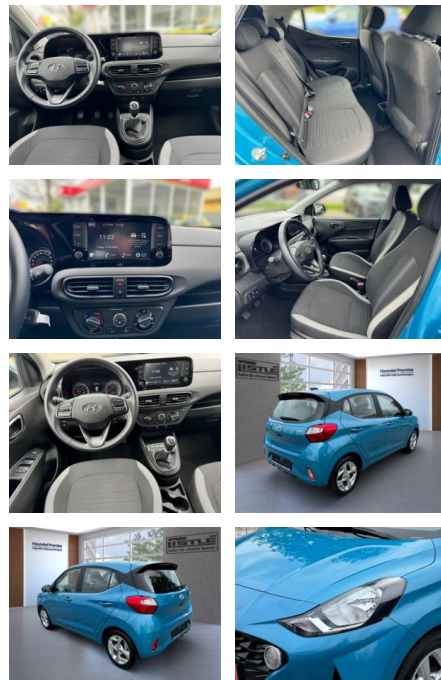

AL33-210680 **Angebotsnr.:**

| | | | | |
|-----------------------|-------------------|---------------|------------------|-----------------------|
| Erstzulassung: | Kilometer: | Farbe: | Leistung: | Kraftstoffart: |
| 01.05.2023 | 16.500 | | 49 kW / 67 PS | Benzin |