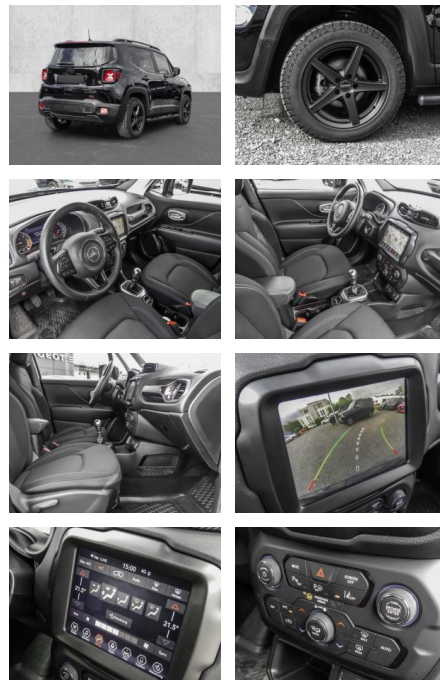

MA05-1186-24 Angebotsnr.:

Erstzulassung:	Kilometer:	Farbe:	Leistung:	Kraftstoffart:
01.05.2022	23.000	Schwarz	96 kW / 131 PS	Diesel

PREIS
24.980 €

FINANZIERUNGSBEISPIEL

Laufzeit: 72 Monate Anzahlung: 25 %
Basis-Finanzierung:* Mtl. Rate:
Zielraten-Finanzierung:** **217 €**