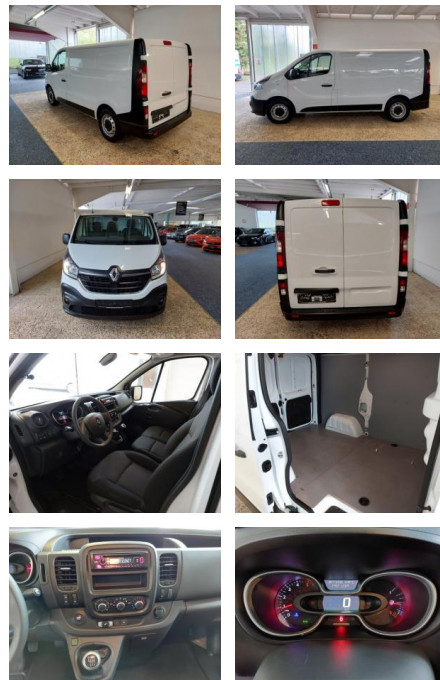

AH32-7561562Angebotsnr.:

Erstzulassung:	Kilometer:	Farbe:	Leistung:	Kraftstoffart:
01.05.2021	110.000	Weiß	88 kW / 120 PS	Diesel

PREIS
17.360 €

FINANZIERUNGSBEISPIEL

Laufzeit: 72 Monate Anzahlung: 25 %
Basis-Finanzierung:* Mtl. Rate:
Zielraten-Finanzierung:** **151 €**