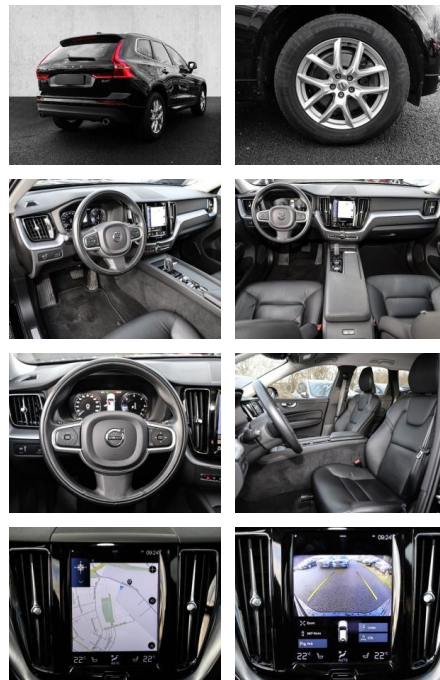

Ihr Ansprechpartner

Herr Murat Ergec

E-Mail: m.ergec@autohaus-odenwald.de
Telefon: 0151 15790100

ME Automobile GmbH & Co. KG
Frankfurter Str. 75 - 64732 Bad König - Tel.: 0151 / 15790100

Volvo XC60 Momentum Pro AWD B4 Diesel EU6d

MA05-2192-24 Angebotsnr.:

Erstzulassung:	Kilometer:	Farbe:	Leistung:	Kraftstoffart:
01.03.2021	54.150	Schwarz	145 kW / 197 PS	Diesel

PREIS
36.710 €

FINANZIERUNGSBEISPIEL

Laufzeit: 72 Monate   Anzahlung: 25 %
Basis-Finanzierung:*   Mtl. Rate:
Zielraten-Finanzierung:** **318 €**

* Basisfinanzierung: Anzahlung: 9.178 Euro, Laufzeit: 72 Monate, Nettodarlehen: 27.533 Euro, Gesamtbetrag: 43.310 Euro, Zinssätze: 7.71% Sollz. (gebunden), 7.99% eff.
** Zielratenfinanzierung: Anzahlung: 9.178 Euro, Laufzeit: 72 Monate, Nettodarlehen: 27.533 Euro, Zielrate: 20.191 Euro, Gesamtbetrag: 44.337 Euro, Zinssätze: 7.71% Sollz. (gebunden), 7.99% eff.,

Vermittlung für:
Repräsentatives Beispiel gem. § 17 Abs. 4 PAngV. Diese Finanzierungsangebote sind Beispiele. Gerne ermitteln wir für Sie Ihr individuelles Angebot.

Ausstattung

Sicherheit

- PDC Park Distance Control hinten
- Anti-Blockiersystem ABS
- Antischlupfregelung ASC+T
- elektronische Stabilitätskontrolle (ESP / DSP)
- Servolenkung
- Regensensor
- Wegfahrsperrung
- Kindersitzbefestigung
- Allrad
- PDC Park Distance Control vorne
- **ABS**
- Airbag
- Beifahrer-Airbag
- Wegfahrsperrung
- Seitenairbags
- ESP
- Reifendruckkontrolle
- Traktionskontrolle
- Kopfairbag

- Knieairbag
- Kindersitzbefestigung
- Anhängerstabilisierung
- Pannenset
- **Entertainment: Navigationssystem**
- Soundsystem
- Radio
- Telefonvorbereitung
- AUX-In
- USB-Anschluss
- MP3
- Bluetooth
- Freisprecheinrichtung
- Apple CarPlay
- Android Auto
- Sprachsteuerung
- DAB
- Induktionsladen für Smartphones
- Musikstreaming
- •

Multimedia

- Radio
- el. Sitzverstellung
- Navigation mit Bildschirm
- MP3 Anschluss
- Bluetooth

Komfort

- Zentralverriegelung
- Bordcomputer
- **Servolenkung**
- Zentralverriegelung
- Elektrischer Fensterheber
- Lederausstattung
- Sitzheizung
- Elektrische Aussenspiegel
- Teilbare Rucksitzlehne
- Tempomat
- Standheizung
- Multifunktionslenkrad
- Keyless Go Startfunktion

STÄNDIG ÜBER 15.000 FAHRZEUGE IM BESTAND!