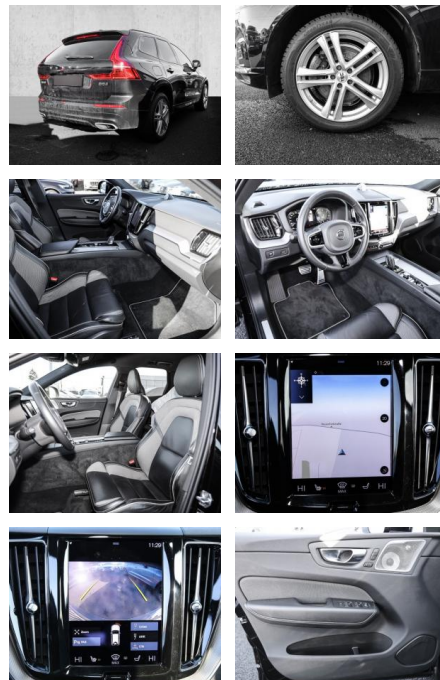

ME Automobile GmbH & Co. KG
Frankfurter Str. 75 - 64732 Bad König - Tel.: 0151 / 15790100

Ihr Ansprechpartner

Herr Emre Can Tekinöz
E-Mail: info@autohaus-odenwald.de
Telefon: 06063 1579

Volvo XC60 R Design AWD B5 Diesel EU6d Allrad

MA05-2099-24 Angebotsnr.:

Erstzulassung:	Kilometer:	Farbe:	Leistung:	Kraftstoffart:
01.12.2020	41.490	Schwarz	173 kW / 235 PS	Diesel

PREIS
41.880 €

FINANZIERUNGSBEISPIEL
Laufzeit: 72 Monate   Anzahlung: 25 %
Basis-Finanzierung:*   Mtl. Rate:
Zielraten-Finanzierung:** **363 €**

* Basisfinanzierung: Anzahlung: 10.470 Euro, Laufzeit: 72 Monate, Nettodarlehen: 31.410 Euro, Gesamtbetrag: 49.409 Euro, Zinssätze: 7.71% Sollz. (gebunden), 7.99% eff.
** Zielratenfinanzierung: Anzahlung: 10.470 Euro, Laufzeit: 72 Monate, Nettodarlehen: 31.410 Euro, Zielrate: 23.034 Euro, Gesamtbetrag: 50.580 Euro, Zinssätze: 7.71% Sollz. (gebunden), 7.99% eff.,

Vermittlung für:
Repräsentatives Beispiel gem. § 17 Abs. 4 PAngV. Diese Finanzierungsangebote sind Beispiele. Gerne ermitteln wir für Sie Ihr individuelles Angebot.

Ausstattung

Sicherheit

- PDC Park Distance Control hinten
- Anti-Blockiersystem ABS
- Antischlupfregelung ASC+T
- elektronische Stabilitätskontrolle (ESP / DSP)
- Servolenkung
- Regensensor
- Wegfahrsperre
- Kindersitzbefestigung
- Allrad
- PDC Park Distance Control vorne
- **ABS**
- Airbag
- Beifahrer-Airbag
- Wegfahrsperre
- Seitenairbags
- ESP
- Reifendruckkontrolle
- Traktionskontrolle
- Kopfairbag

- Knieairbag
- Kindersitzbefestigung
- Anhängerstabilisierung
- Pannenset
- **Entertainment: Navigationssystem**
- Soundsystem
- Radio
- Telefonvorbereitung
- USB-Anschluss
- MP3
- Harman-Kardon
- Apple CarPlay
- Android Auto
- Sprachsteuerung
- DAB
- Bowers & Wilkins
- Induktionsladen für Smartphones
- Musikstreaming
- •

Multimedia

- Radio
- el. Sitzverstellung
- Navigation mit Bildschirm
- MP3 Anschluss

Komfort

- Zentralverriegelung
- Bordcomputer
- **Servolenkung**
- Zentralverriegelung
- Elektrischer Fensterheber
- Lederausstattung
- Sitzheizung
- Elektrische Aussenspiegel
- Teilbare Rucksitzlehne
- Tempomat
- Standheizung
- Multifunktionslenkrad
- Keyless Go Startfunktion
- Elektrische Sitze

STÄNDIG ÜBER 15.000 FAHRZEUGE IM BESTAND!