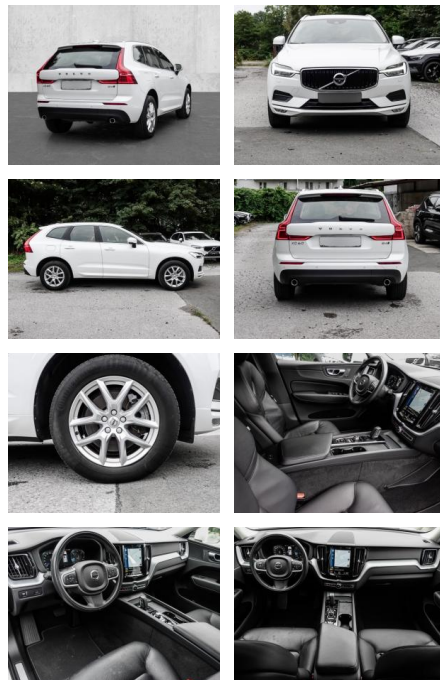

MA05-wu2282-Angebotsnr.:

Erstzulassung:	Kilometer:	Farbe:	Leistung:	Kraftstoffart:
01.11.2020	59.680	Weiß	145 kW / 197 PS	Diesel

PREIS
35.790 €

FINANZIERUNGSBEISPIEL
Laufzeit: 72 Monate Anzahlung: 25 %
Basis-Finanzierung:* Mtl. Rate:
Zielraten-Finanzierung:** **310 €**