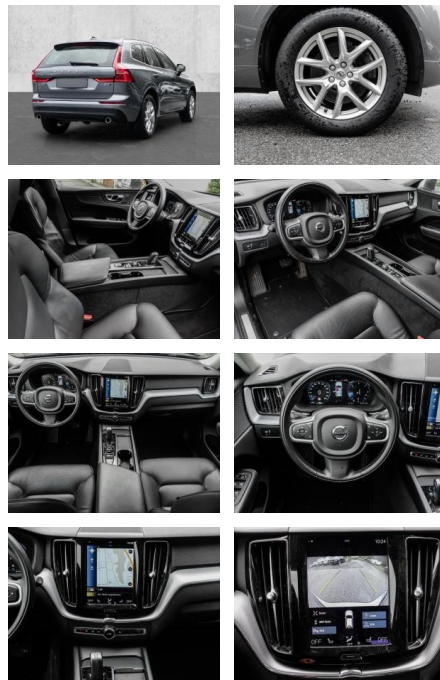

ME Automobile GmbH & Co. KG
Frankfurter Str. 75 - 64732 Bad König - Tel.: 0151 / 15790100

Ihr Ansprechpartner

Herr Murat Ergec
E-Mail: m.ergec@autohaus-odenwald.de
Telefon: 0151 15790100

Volvo XC60 Momentum Pro AWD B4 Diesel EU6d

MA05-wu2254-Angebotsnr.:

Erstzulassung:	Kilometer:	Farbe:	Leistung:	Kraftstoffart:
01.11.2020	76.800	Grau	145 kW / 197 PS	Diesel

PREIS
33.630 €

FINANZIERUNGSBEISPIEL
Laufzeit: 72 Monate   Anzahlung: 25 %
Basis-Finanzierung:*   Mtl. Rate:
Zielraten-Finanzierung:** **292 €**

* Basisfinanzierung: Anzahlung: 8.408 Euro, Laufzeit: 72 Monate, Nettodarlehen: 25.223 Euro, Gesamtbetrag: 39.676 Euro, Zinssätze: 7.71% Sollz. (gebunden), 7.99% eff.
** Zielratenfinanzierung: Anzahlung: 8.408 Euro, Laufzeit: 72 Monate, Nettodarlehen: 25.223 Euro, Zielrate: 18.497 Euro, Gesamtbetrag: 40.617 Euro, Zinssätze: 7.71% Sollz. (gebunden), 7.99% eff.,
Vermittlung für:
Repräsentatives Beispiel gem. § 17 Abs. 4 PAngV. Diese Finanzierungsangebote sind Beispiele. Gerne ermitteln wir für Sie Ihr individuelles Angebot.

Ausstattung

Sicherheit

- PDC Park Distance Control hinten
- Anti-Blockiersystem ABS
- Antischlupfregelung ASC+T
- elektronische Stabilitätskontrolle (ESP / DSP)
- Servolenkung
- Regensensor
- Wegfahrsperrung
- Kindersitzbefestigung
- Allrad
- PDC Park Distance Control vorne
- **ABS**
- Airbag
- Beifahrer-Airbag
- Wegfahrsperrung
- Seitenairbags
- ESP
- Reifendruckkontrolle
- Traktionskontrolle
- Kopfairbag

- Knieairbag
- Kindersitzbefestigung
- Anhängerstabilisierung
- Pannenset
- **Entertainment: Navigationssystem**
- Soundsystem
- Radio
- Telefonvorbereitung
- AUX-In
- USB-Anschluss
- MP3
- Bluetooth
- Freisprecheinrichtung
- Apple CarPlay
- Android Auto
- Sprachsteuerung
- DAB
- Induktionsladen für Smartphones
- Musikstreaming
- •

Multimedia

- Radio
- el. Sitzverstellung
- Navigation mit Bildschirm
- MP3 Anschluss
- Bluetooth

Komfort

- Zentralverriegelung
- Bordcomputer
- **Servolenkung**
- Zentralverriegelung
- Elektrischer Fensterheber
- Lederausstattung
- Sitzheizung
- Elektrische Aussenspiegel
- Teilbare Rucksitzlehne
- Tempomat
- Standheizung
- Multifunktionslenkrad
- Keyless Go Startfunktion

STÄNDIG ÜBER 15.000 FAHRZEUGE IM BESTAND!