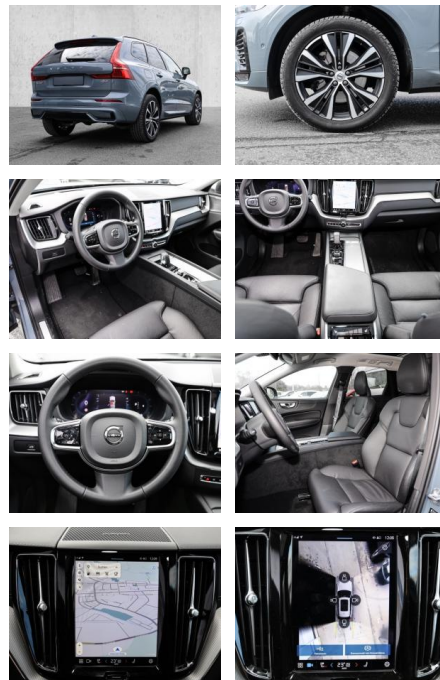

ME Automobile GmbH & Co. KG
Frankfurter Str. 75 - 64732 Bad König - Tel.: 0151 / 15790100

Ihr Ansprechpartner

Herr Murat Ergec
E-Mail: m.ergec@autohaus-odenwald.de
Telefon: 0151 15790100

Volvo XC60 Ultimate Dark 2WD B4 Diesel EU6d

MA05-2321-24 Angebotsnr.:

Erstzulassung:	Kilometer:	Farbe:	Leistung:	Kraftstoffart:
01.09.2023	18.459	Grau	145 kW / 197 PS	Diesel

PREIS
51.240 €

FINANZIERUNGSBEISPIEL
Laufzeit: 72 Monate   Anzahlung: 25 %
Basis-Finanzierung:*   Mtl. Rate:
Zielraten-Finanzierung:**   **445 €**

* Basisfinanzierung: Anzahlung: 12.810 Euro, Laufzeit: 72 Monate, Nettodarlehen: 38.430 Euro, Gesamtbetrag: 60.452 Euro, Zinssätze: 7.71% Sollz. (gebunden), 7.99% eff.
** Zielratenfinanzierung: Anzahlung: 12.810 Euro, Laufzeit: 72 Monate, Nettodarlehen: 38.430 Euro, Zielrate: 28.182 Euro, Gesamtbetrag: 61.885 Euro, Zinssätze: 7.71% Sollz. (gebunden), 7.99% eff.,

Vermittlung für:
Repräsentatives Beispiel gem. § 17 Abs. 4 PAngV. Diese Finanzierungsangebote sind Beispiele. Gerne ermitteln wir für Sie Ihr individuelles Angebot.

Ausstattung

Sicherheit

- PDC Park Distance Control hinten
- Anti-Blockiersystem ABS
- Antischlupfregelung ASC+T
- elektronische Stabilitätskontrolle (ESP / DSP)
- Servolenkung
- Regensensor
- Wegfahrsperre
- Kindersitzbefestigung
- PDC Park Distance Control vorne
- **ABS**
- Airbag
- Beifahrer-Airbag
- Wegfahrsperre
- Seitenairbags
- ESP
- Reifendruckkontrolle
- Traktionskontrolle
- Kopfairbag
- Knieairbag

- Kindersitzbefestigung
- Anhängerstabilisierung
- Pannenkitt
- **Entertainment: Soundsystem**
- Radio
- USB-Anschluss
- Harman-Kardon
- Apple CarPlay
- Android Auto
- DAB
- Induktionsladen für Smartphones

Multimedia

- Radio
- el. Sitzverstellung
- Head UP Display

Komfort

- Zentralverriegelung
- Bordcomputer

Servolenkung

- Zentralverriegelung
- Elektrischer Fensterheber
- Lederausstattung
- Sitzheizung
- Elektrische Aussenspiegel
- Teilbare Ruedersitzlehne
- Tempomat
- Multifunktionslenkrad
- Keyless Go Startfunktion
- Elektrische Sitze
- Innenspiegel autom. abblendbar
- Mittelarmlehne
- Innenraumfilter
- Lenksaeule einstellbar
- ParkDistanceControl vorne und hinten
- Elektrische Heckklappe
- Keyless Entry
- Memory Sitze
- Ambientebeleuchtung
- Lordosenstütze

STÄNDIG ÜBER 15.000 FAHRZEUGE IM BESTAND!