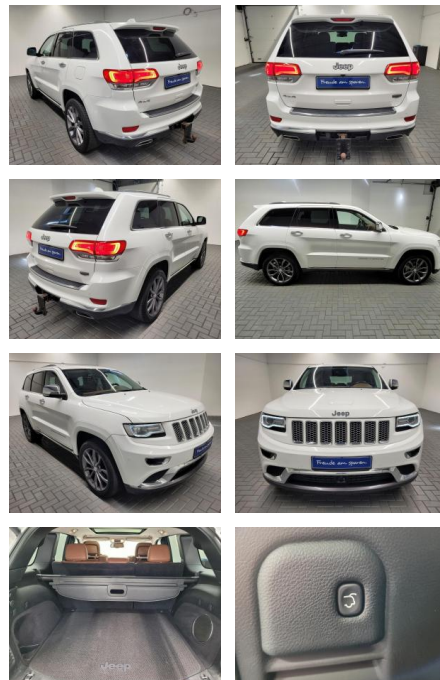

AM35-25728 **Angebotsnr.:**

Erstzulassung:	Kilometer:	Farbe:	Leistung:	Kraftstoffart:
01.07.2015	138.000		210 kW / 286 PS	Benzin

PREIS
27.730 €

FINANZIERUNGSBEISPIEL

Laufzeit: 72 Monate Anzahlung: 25 %
Basis-Finanzierung:* Mtl. Rate:
Zielraten-Finanzierung:** **241 €**