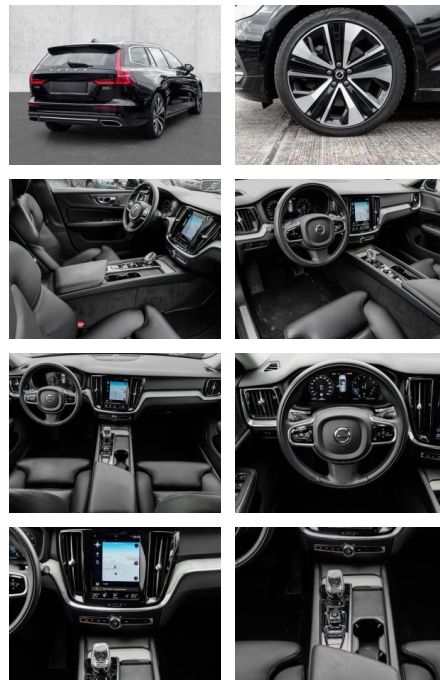

Ihr Ansprechpartner

Herr Murat Ergec
E-Mail: m.ergec@autohaus-odenwald.de
Telefon: 0151 15790100

ME Automobile GmbH & Co. KG
Frankfurter Str. 75 - 64732 Bad König - Tel.: 0151 / 15790100

Volvo V60 Kombi Inscription AWD B5 Benzin

MA05-wu2298-Angebotsnr.:

Erstzulassung:	Kilometer:	Farbe:	Leistung:	Kraftstoffart:
01.11.2020	44.790	Schwarz	184 kW / 250 PS	Benzin

PREIS
33.120 €

FINANZIERUNGSBEISPIEL

Laufzeit: 72 Monate   Anzahlung: 25 %
Basis-Finanzierung:*   Mtl. Rate:
Zielraten-Finanzierung:** **287 €**

* Basisfinanzierung: Anzahlung: 8.280 Euro, Laufzeit: 72 Monate, Nettodarlehen: 24.840 Euro, Gesamtbetrag: 39.074 Euro, Zinssätze: 7.71% Sollz. (gebunden), 7.99% eff.
** Zielratenfinanzierung: Anzahlung: 8.280 Euro, Laufzeit: 72 Monate, Nettodarlehen: 24.840 Euro, Zielrate: 18.216 Euro, Gesamtbetrag: 40.000 Euro, Zinssätze: 7.71% Sollz. (gebunden), 7.99% eff.,

Vermittlung für:
Repräsentatives Beispiel gem. § 17 Abs. 4 PAngV. Diese Finanzierungsangebote sind Beispiele. Gerne ermitteln wir für Sie Ihr individuelles Angebot.

Ausstattung

Sicherheit

- PDC Park Distance Control hinten
- Anti-Blockiersystem ABS
- Antischlupfregelung ASC+T
- elektronische Stabilitätskontrolle (ESP / DSP)
- Servolenkung
- Regensensor
- Wegfahrsperre
- Kindersitzbefestigung
- PDC Park Distance Control vorne
- **ABS**
- Airbag
- Beifahrer-Airbag
- Wegfahrsperre
- Seitenairbags
- ESP
- Reifendruckkontrolle
- Traktionskontrolle
- Kopfairbag
- Knieairbag

- Kindersitzbefestigung
- Anhängerstabilisierung
- Pannenset
- **Entertainment: Navigationssystem**
- Soundsystem
- Radio
- Telefonvorbereitung
- USB-Anschluss
- MP3
- Harman-Kardon
- Bluetooth
- Freisprecheinrichtung
- Apple CarPlay
- Android Auto
- DAB
- Induktionsladen für Smartphones
- •

Multimedia

- Radio
- el. Sitzverstellung

- Navigation mit Bildschirm
- MP3 Anschluss
- Bluetooth

Komfort

- Zentralverriegelung
- Bordcomputer
- **Servolenkung**
- Zentralverriegelung
- Elektrischer Fensterheber
- Lederausstattung
- Sitzheizung
- Elektrische Aussenspiegel
- Teilbare Ruecksitzlehne
- Tempomat
- Standheizung
- Multifunktionslenkrad
- Keyless Go Startfunktion
- Elektrische Sitze
- Innenspiegel autom. abblendbar
- Mittelarmlehne

STÄNDIG ÜBER 15.000 FAHRZEUGE IM BESTAND!