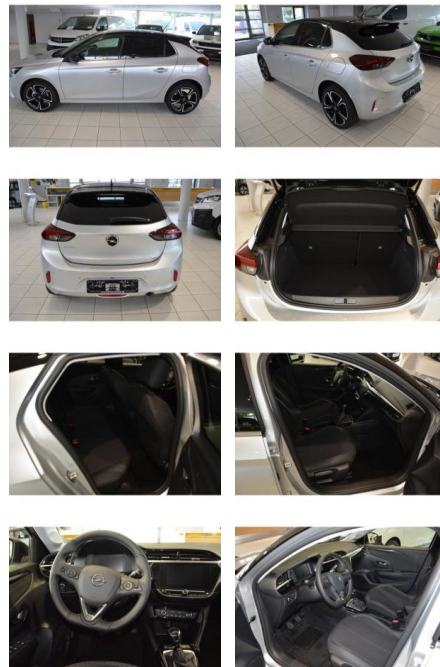

AH32-P408377Angebotsnr.:

Erstzulassung:	Kilometer:	Farbe:	Leistung:	Kraftstoffart:
01.04.2023	4.900	Silber	74 kW / 101 PS	Benzin

PREIS
20.250 €

FINANZIERUNGSBEISPIEL

Laufzeit: 72 Monate Anzahlung: 25 %
Basis-Finanzierung:* Mtl. Rate:
Zielraten-Finanzierung:** **176 €**