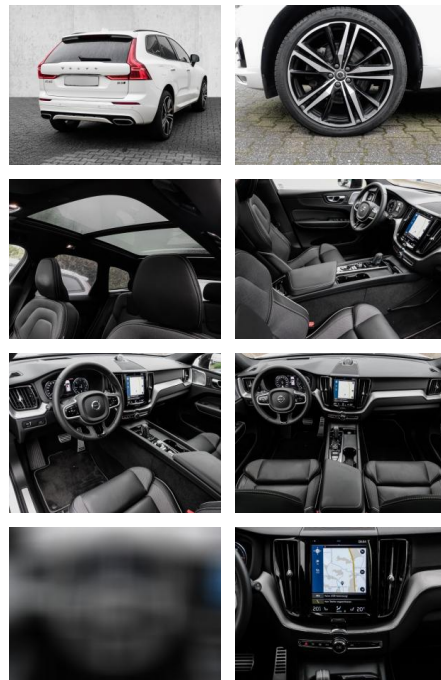

ME Automobile GmbH & Co. KG
Frankfurter Str. 75 - 64732 Bad König - Tel.: 0151 / 15790100

Ihr Ansprechpartner

Herr Murat Ergec
E-Mail: m.ergec@autohaus-odenwald.de
Telefon: 0151 15790100

Volvo XC60 R Design AWD B5 Diesel EU6d Allrad

MA05-wu2280-Angebotsnr.:

Erstzulassung:	Kilometer:	Farbe:	Leistung:	Kraftstoffart:
01.12.2020	45.876	Weiß	173 kW / 235 PS	Diesel

PREIS
43.510 €

FINANZIERUNGSBEISPIEL

Laufzeit: 72 Monate   Anzahlung: 25 %
Basis-Finanzierung:*   Mtl. Rate:
Zielraten-Finanzierung:** **377 €**

* Basisfinanzierung: Anzahlung: 10.878 Euro, Laufzeit: 72 Monate, Nettodarlehen: 32.633 Euro, Gesamtbetrag: 51.333 Euro, Zinssätze: 7.71% Sollz. (gebunden), 7.99% eff.
** Zielratenfinanzierung: Anzahlung: 10.878 Euro, Laufzeit: 72 Monate, Nettodarlehen: 32.633 Euro, Zielrate: 23.931 Euro, Gesamtbetrag: 52.549 Euro, Zinssätze: 7.71% Sollz. (gebunden), 7.99% eff.,

Vermittlung für:
Repräsentatives Beispiel gem. § 17 Abs. 4 PAngV. Diese Finanzierungsangebote sind Beispiele. Gerne ermitteln wir für Sie Ihr individuelles Angebot.

Ausstattung

Sicherheit

- PDC Park Distance Control hinten
- Anti-Blockiersystem ABS
- Antischlupfregelung ASC+T
- elektronische Stabilitätskontrolle (ESP / DSP)
- Servolenkung
- Regensensor
- Wegfahrsperre
- Kindersitzbefestigung
- Allrad
- PDC Park Distance Control vorne
- **ABS**
- Airbag
- Beifahrer-Airbag
- Wegfahrsperre
- Seitenairbags
- ESP
- Reifendruckkontrolle
- Traktionskontrolle
- Kopfairbag

- Knieairbag
- Kindersitzbefestigung
- Anhängerstabilisierung
- Pannenset
- **Entertainment: Navigationssystem**
- Soundsystem
- Radio
- Telefonvorbereitung
- USB-Anschluss
- MP3
- Harman-Kardon
- Apple CarPlay
- Android Auto
- Sprachsteuerung
- DAB
- Bowers & Wilkins
- Induktionsladen für Smartphones
- Musikstreaming
- •

Multimedia

- Radio
- el. Sitzverstellung
- Navigation mit Bildschirm
- MP3 Anschluss
- Head UP Display

Komfort

- Zentralverriegelung
- Bordcomputer
- **Servolenkung**
- Zentralverriegelung
- Elektrischer Fensterheber
- Lederausstattung
- Sitzheizung
- Elektrische Aussenspiegel
- Teilbare Rucksitzlehne
- Tempomat
- Standheizung
- Multifunktionslenkrad
- Keyless Go Startfunktion

STÄNDIG ÜBER 15.000 FAHRZEUGE IM BESTAND!