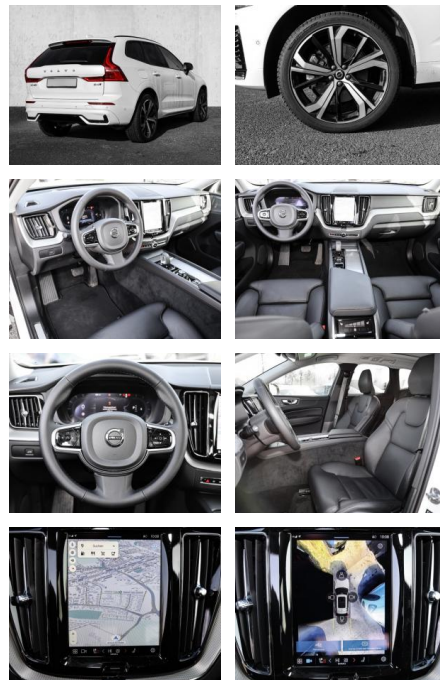

MA05-2337-24 Angebotsnr.:

Erstzulassung:	Kilometer:	Farbe:	Leistung:	Kraftstoffart:
01.09.2023	18.570	Weiß	145 kW / 197 PS	Diesel

PREIS
53.810 €

FINANZIERUNGSBEISPIEL
Laufzeit: 72 Monate Anzahlung: 25 %
Basis-Finanzierung:* Mtl. Rate:
Zielraten-Finanzierung:** **467 €**

- Knieairbag
- Kindersitzbefestigung
- Anhängerstabilisierung
- Pannenset
- **Entertainment: Soundsystem**
- Radio
- USB-Anschluss
- Harman-Kardon
- Apple CarPlay
- Android Auto
- DAB
- Induktionsladen für Smartphones
-

Multimedia

- Radio
- el. Sitzverstellung
- Head UP Display

Komfort

- Zentralverriegelung

- Bordcomputer
- **Servolenkung**
- Zentralverriegelung
- Elektrischer Fensterheber
- Lederausstattung
- Sitzheizung
- Elektrische Aussenspiegel
- Teilbare Rucksitzlehne
- Tempomat
- Standheizung
- Multifunktionslenkrad
- Keyless Go Startfunktion
- Elektrische Sitze
- Innenspiegel autom. abblendbar
- Mittelarmlehne
- Innenraumfilter
- Lenksäule einstellbar
- ParkDistanceControl vorne und hinten
- Elektrische Heckklappe
- Keyless Entry
- Memory Sitze