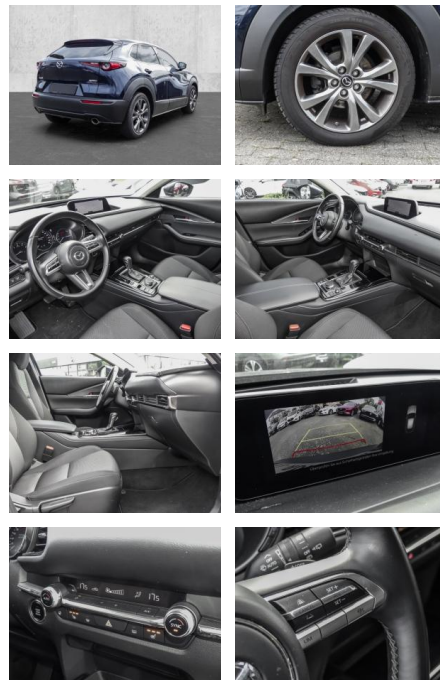

ME Automobile GmbH & Co. KG
Frankfurter Str. 75 - 64732 Bad König - Tel.: 0151 / 15790100

Ihr Ansprechpartner

Herr Murat Ergec
E-Mail: m.ergec@autohaus-odenwald.de
Telefon: 0151 15790100

Mazda CX-30 Selection 2WD 2.0 SKYACTIV-X M

MA05-1119-24 Angebotsnr.:

Erstzulassung:	Kilometer:	Farbe:	Leistung:	Kraftstoffart:
01.07.2022	26.000	Blau	132 kW / 179 PS	Benzin

PREIS
28.060 €

FINANZIERUNGSBEISPIEL
Laufzeit: 72 Monate   Anzahlung: 25 %
Basis-Finanzierung:*   Mtl. Rate:
Zielraten-Finanzierung:** **243 €**

* Basisfinanzierung: Anzahlung: 7.015 Euro, Laufzeit: 72 Monate, Nettodarlehen: 21.045 Euro, Gesamtbetrag: 33.104 Euro, Zinssätze: 7.71% Sollz. (gebunden), 7.99% eff.
** Zielratenfinanzierung: Anzahlung: 7.015 Euro, Laufzeit: 72 Monate, Nettodarlehen: 21.045 Euro, Zielrate: 15.433 Euro, Gesamtbetrag: 33.889 Euro, Zinssätze: 7.71% Sollz. (gebunden), 7.99% eff.,

Vermittlung für:
Repräsentatives Beispiel gem. § 17 Abs. 4 PAngV. Diese Finanzierungsangebote sind Beispiele. Gerne ermitteln wir für Sie Ihr individuelles Angebot.

Ausstattung

Sicherheit

- PDC Park Distance Control hinten
- Anti-Blockiersystem ABS
- Antischlupfregelung ASC+T
- elektronische Stabilitätskontrolle (ESP / DSP)
- Servolenkung
- Regensensor
- Wegfahrsperre
- Kindersitzbefestigung
- PDC Park Distance Control vorne
- **ABS**
- Airbag
- Beifahrer-Airbag
- Wegfahrsperre
- Seitenairbags
- Alarmanlage
- ESP
- Antriebsschlupfregelung
- Reifendruckkontrolle
- Traktionskontrolle

- Kopfairbag
- Knieairbag
- Kindersitzbefestigung
- Notrufsystem
- Pannenset
- **Entertainment: Navigationssystem**
- Radio
- Telefonvorbereitung
- USB-Anschluss
- MP3
- Bluetooth
- Freisprecheinrichtung
- Apple CarPlay
- Android Auto
- Sprachsteuerung
- DAB
- Musikstreaming
- •

Multimedia

- Radio

- Navigation mit Bildschirm
- MP3 Anschluss
- Head UP Display
- Bluetooth

Komfort

- Zentralverriegelung
- Bordcomputer
- **Klimaautomatik**
- Servolenkung
- Zentralverriegelung
- Elektrischer Fensterheber
- Sitzheizung
- Elektrische Aussenspiegel
- Teilbare Rucksitzlehne
- Tempomat
- Multifunktionslenkrad
- Keyless Go Startfunktion
- Innenspiegel autom. abblendbar
- Lenksaeule einstellbar
- ParkDistanceControl vorne und hinten

STÄNDIG ÜBER 15.000 FAHRZEUGE IM BESTAND!