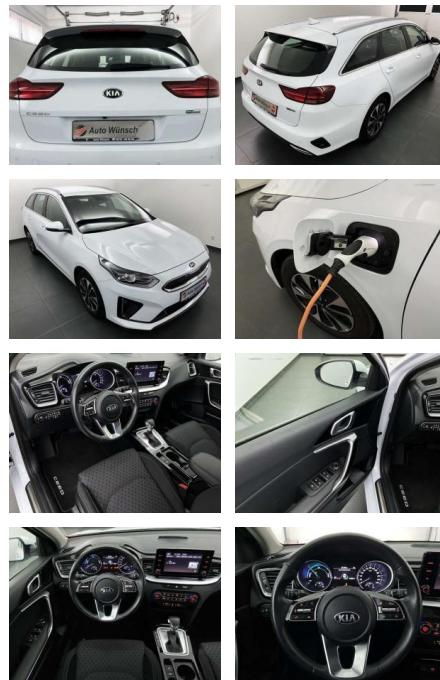

## Kia cee'd / Ceed SW 1.6 GDI DCT

AW48-6810\_16A#gebotsnr.:

<b>Erstzulassung:</b>	<b>Kilometer:</b>	<b>Farbe:</b>	<b>Leistung:</b>	<b>Kraftstoffart:</b>
01.07.2021	64.620	Weiß	104 kW / 141 PS	Benzin

**PREIS**  
**21.170 €**