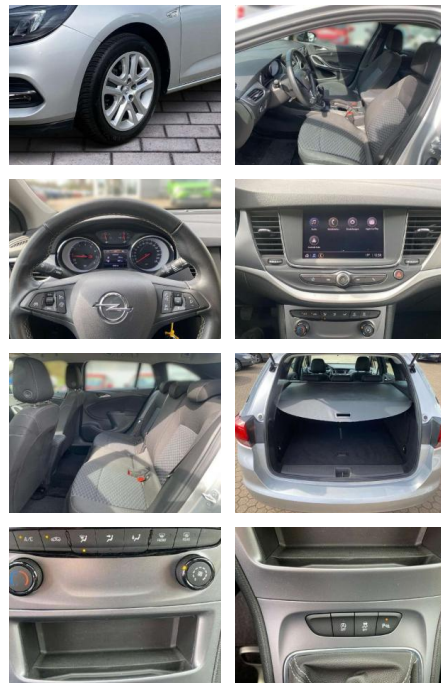

JB03-8044493 Angebotsnr.:

Erstzulassung:	Kilometer:	Farbe:	Leistung:	Kraftstoffart:	Verbr. komb.	CO2-Emission	CO2-Klasse (WLTP)
01.04.2022	36.200	Grau	81 kW / 110 PS	Benzin	5,6 l/100km	128 g/km	D

PREIS
20.870 €

- Hill Start Assist) Fahrzeugschlüssel
(2) beide klappbar Fensterheber
elektrisch hinten Fensterheber
elektrisch vorn + hinten
Gepäckraum-Abtrennung (Netz)
Geschwindigkeits-Regelanlage (Tempomat)
Getriebe 6-Gang Innenspiegel mit
Abblendautomatik Isofix-Aufnahmen für
Kindersitz an Rücksitz Karosserie:
5-türig Klimaanlage Kopf-Airbag-System
Laderaumabdeckung Lenkrad mit
Multifunktion Lenksäule (Lenkrad)
verstellbar Leseleuchten im Fond
Licht-Paket
Metallic-/Mineraleffekt-Lackierung
Mittelarmlehne vorn verschiebbar
Modellpflege Motor 1
- 2 Ltr. - 81 kW MP3-Schnittstelle für
Mobiltelefon/Handy Nebelscheinwerfer
Otto-Partikelfilter (OPF)
Parkpilotsystem hinten PowerFlex Bar