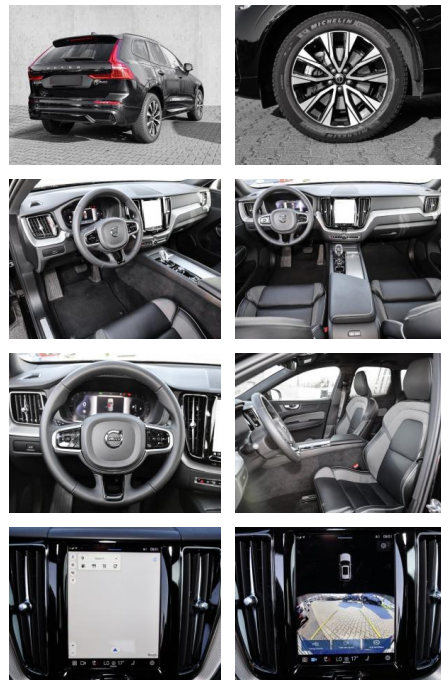

MA05-2345-24 Angebotsnr.:

Erstzulassung:	Kilometer:	Farbe:	Leistung:	Kraftstoffart:
01.10.2023	17.251	Schwarz	145 kW / 197 PS	Diesel

PREIS
47.030 €

FINANZIERUNGSBEISPIEL

Laufzeit: 72 Monate Anzahlung: 25 %
Basis-Finanzierung:* Mtl. Rate:
Zielraten-Finanzierung:** **408 €**

- Knieairbag
- Kindersitzbefestigung
- Anhängerstabilisierung
- Pannenset
- **Entertainment: Soundsystem**
- Radio
- USB-Anschluss
- MP3
- Apple CarPlay
- DAB
- Induktionsladen für Smartphones
-

Multimedia

- Radio
- el. Sitzverstellung
- MP3 Anschluss

Komfort

- Zentralverriegelung
- Bordcomputer

Klimaautomatik

- Servolenkung
- Zentralverriegelung
- Elektrischer Fensterheber
- Lederausstattung
- Sitzheizung
- Elektrische Aussenspiegel
- Teilbare Rückbanklehne
- Tempomat
- Multifunktionslenkrad
- Keyless Go Startfunktion
- Elektrische Sitze
- Innenspiegel autom. abblendbar
- Mittelarmlehne
- Innenraumfilter
- Lenksäule einstellbar
- Sportsitze
- ParkDistanceControl vorne und hinten
- Elektrische Heckklappe
- Keyless Entry
- Memory Sitze