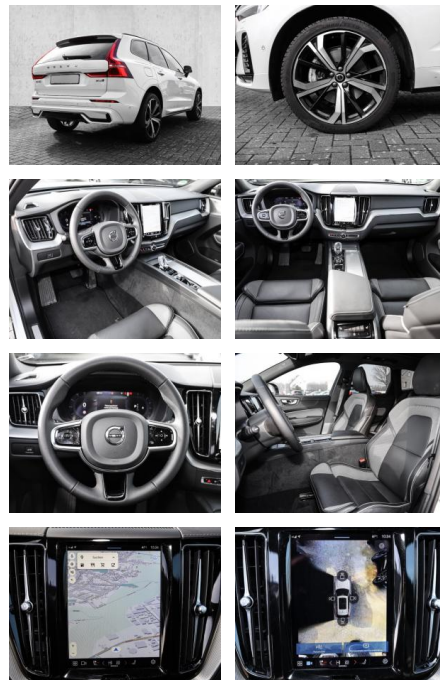

MA05-2347-24 Angebotsnr.:

Erstzulassung:	Kilometer:	Farbe:	Leistung:	Kraftstoffart:
01.11.2023	16.925	Weiß	184 kW / 250 PS	Benzin

PREIS
57.420 €

FINANZIERUNGSBEISPIEL

Laufzeit: 72 Monate Anzahlung: 25 %
Basis-Finanzierung:* Mtl. Rate:
Zielraten-Finanzierung:** **498 €**

- Knieairbag
- Kindersitzbefestigung
- Anhängerstabilisierung
- Pannenset
- **Entertainment: Soundsystem**
- Radio
- USB-Anschluss
- Harman-Kardon
- Apple CarPlay
- Android Auto
- DAB
- Induktionsladen für Smartphones
-

Multimedia

- Radio
- el. Sitzverstellung
- Head UP Display

Komfort

- Zentralverriegelung

- Bordcomputer
- **Servolenkung**
- Zentralverriegelung
- Elektrischer Fensterheber
- Lederausstattung
- Sitzheizung
- Elektrische Aussenspiegel
- Teilbare Rucksitzlehne
- Tempomat
- Standheizung
- Multifunktionslenkrad
- Keyless Go Startfunktion
- Elektrische Sitze
- Innenspiegel autom. abblendbar
- Mittelarmlehne
- Innenraumfilter
- Lenksäule einstellbar
- Sportsitze
- ParkDistanceControl vorne und hinten
- Elektrische Heckklappe
- Keyless Entry