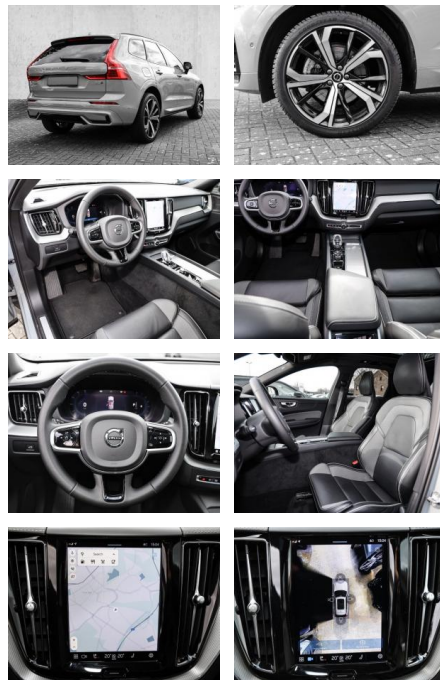

ME Automobile GmbH & Co. KG
Frankfurter Str. 75 - 64732 Bad König - Tel.: 0151 / 15790100

Ihr Ansprechpartner

Herr Emre Can Tekinöz
E-Mail: info@autohaus-odenwald.de
Telefon: 06063 1579

Volvo XC60 Ultimate Dark AWD B5 Benzin EU6d

MA05-2348-24 Angebotsnr.:

Erstzulassung:	Kilometer:	Farbe:	Leistung:	Kraftstoffart:
01.11.2023	18.251	Grau	184 kW / 250 PS	Benzin

PREIS
57.420 €

FINANZIERUNGSBEISPIEL
Laufzeit: 72 Monate   Anzahlung: 25 %
Basis-Finanzierung:*   Mtl. Rate:
Zielraten-Finanzierung:** **498 €**

* Basisfinanzierung: Anzahlung: 14.355 Euro, Laufzeit: 72 Monate, Nettodarlehen: 43.065 Euro, Gesamtbetrag: 67.743 Euro, Zinssätze: 7.71% Sollz. (gebunden), 7.99% eff.
** Zielratenfinanzierung: Anzahlung: 14.355 Euro, Laufzeit: 72 Monate, Nettodarlehen: 43.065 Euro, Zielrate: 31.581 Euro, Gesamtbetrag: 69.348 Euro, Zinssätze: 7.71% Sollz. (gebunden), 7.99% eff.,

Vermittlung für:
Repräsentatives Beispiel gem. § 17 Abs. 4 PAngV. Diese Finanzierungsangebote sind Beispiele. Gerne ermitteln wir für Sie Ihr individuelles Angebot.

Ausstattung

Sicherheit

- PDC Park Distance Control hinten
- Anti-Blockiersystem ABS
- Antischlupfregelung ASC+T
- elektronische Stabilitätskontrolle (ESP / DSP)
- Servolenkung
- Regensensor
- Wegfahrsperrung
- Kindersitzbefestigung
- Allrad
- PDC Park Distance Control vorne
- **ABS**
- Airbag
- Beifahrer-Airbag
- Wegfahrsperrung
- Seitenairbags
- ESP
- Reifendruckkontrolle
- Traktionskontrolle
- Kopfairbag

- Knieairbag
- Kindersitzbefestigung
- Anhängerstabilisierung
- Pannenset
- **Entertainment: Soundsystem**
- Radio
- USB-Anschluss
- Harman-Kardon
- Apple CarPlay
- Android Auto
- DAB
- Induktionsladen für Smartphones
- •

Multimedia

- Radio
- el. Sitzverstellung
- Head UP Display

Komfort

- Zentralverriegelung

- Bordcomputer
- **Servolenkung**
- Zentralverriegelung
- Elektrischer Fensterheber
- Lederausstattung
- Sitzheizung
- Elektrische Aussenspiegel
- Teilbare Rücksitzelehne
- Tempomat
- Standheizung
- Multifunktionslenkrad
- Keyless Go Startfunktion
- Elektrische Sitze
- Innenspiegel autom. abblendbar
- Mittelarmlehne
- Innenraumfilter
- Lenksäule einstellbar
- Sportsitze
- ParkDistanceControl vorne und hinten
- Elektrische Heckklappe
- Keyless Entry

STÄNDIG ÜBER 15.000 FAHRZEUGE IM BESTAND!