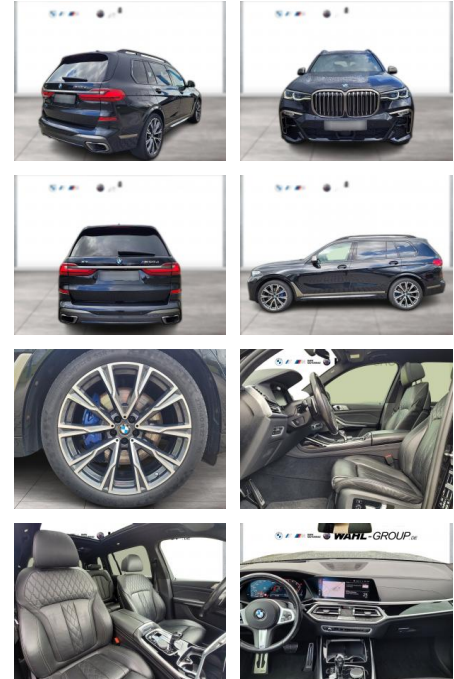

## BMW X7 M50d 7-Sitze Laser DrAssProf Padach

WG00-216253 Angebotsnr.:

Erstzulassung:	Kilometer:	Farbe:	Leistung:	Kraftstoffart:
01.04.2020	94.154	Schwarz	294 kW / 400 PS	Diesel

**PREIS**  
**76.480 €**