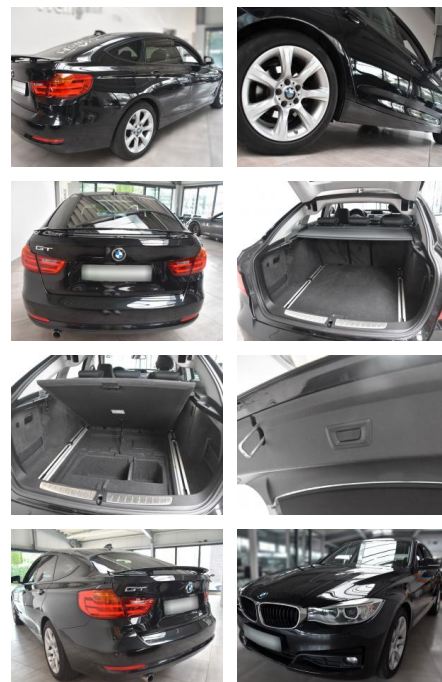

## BMW 318 Gran Turismo318 GT Gran Turismo

AH78-3382    **Angebotsnr.:**

Erstzulassung:	Kilometer:	Farbe:	Leistung:	Kraftstoffart:
12.05.2015	164.902	Diverse	105 kW / 143 PS	Diesel

PREIS	FINANZIERUNGSBEISPIEL
<b>15.500 €</b>	Laufzeit: 72 Monate    Anzahlung: 25 % Basis-Finanzierung:*    Mtl. Rate: Zielraten-Finanzierung:** <b>134 €</b>