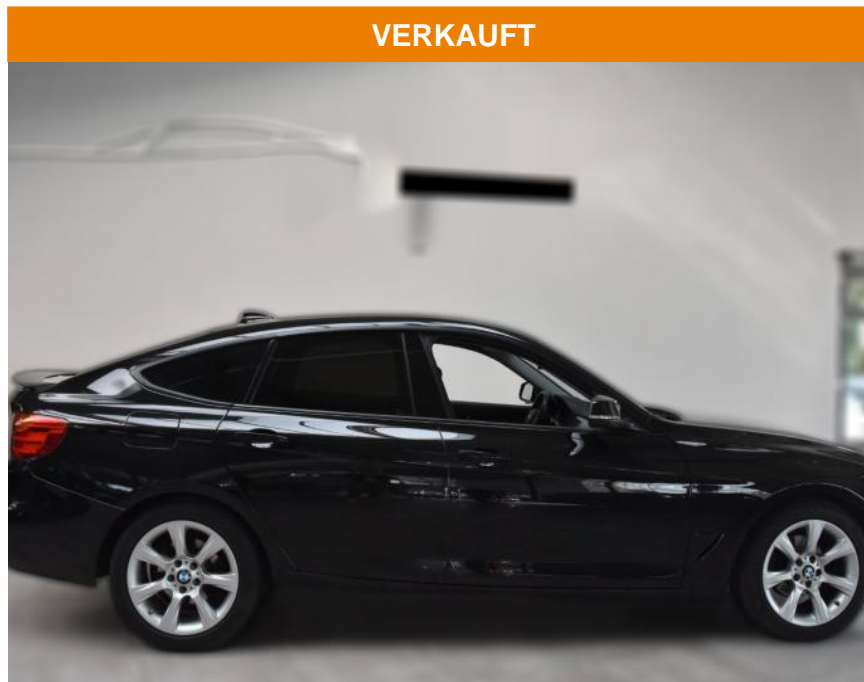

## BMW 318 Gran Turismo318 GT Gran Turismo

AH78-3382    **Angebotsnr.:**

Erstzulassung:	Kilometer:	Farbe:	Leistung:	Kraftstoffart:
12.05.2015	164.902	Diverse	105 kW / 143 PS	Diesel

PREIS	FINANZIERUNGSBEISPIEL
<b>15.500 €</b>	Laufzeit: 72 Monate    Anzahlung: 25 % Basis-Finanzierung:*    Mtl. Rate: Zielraten-Finanzierung:** <b>134 €</b>