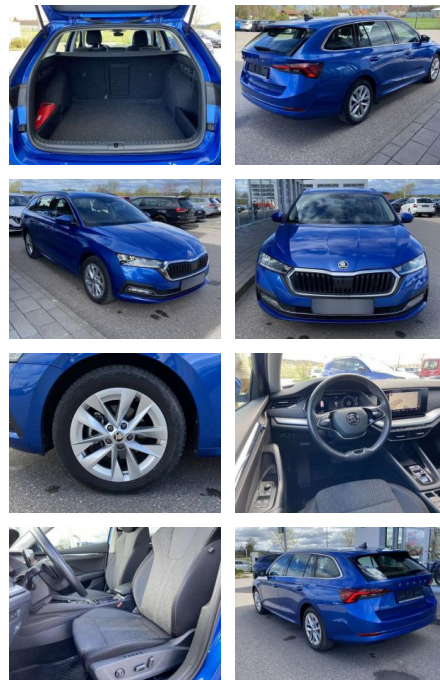

SS00-067828 **Angebotsnr.:**

Erstzulassung:	Kilometer:	Farbe:	Leistung:	Kraftstoffart:
01.12.2020	27.594		110 kW / 150 PS	Benzin

PREIS
26.510 €

FINANZIERUNGSBEISPIEL

Laufzeit: 72 Monate Anzahlung: 25 %
Basis-Finanzierung:* Mtl. Rate:
Zielraten-Finanzierung:** **230 €**

Multimedia

- Radio

Interieur

- Multifunktions-Lederlenkrad mit Schaltwippen Sitzheizung vorne Climatronic Mittelarmlehne vorne Kindersicherung elektrisch betätigt el. Lendenwirbelstützen vorne Rücksitzbanklehne geteilt umlegbar mit Mittelarmlehne Komfortsitze vorne Vordersitze el. einstellbar mit Memory Isofix Rücksitzbank und Beifahrersitz