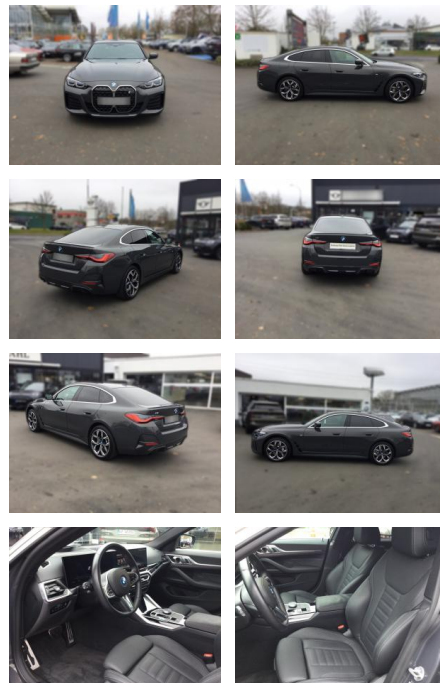

WG05-253821 Angebotsnr.:

Erstzulassung:	Kilometer:	Farbe:	Leistung:	Kraftstoffart:
01.01.2024	15.000	Grau	250 kW / 340 PS	Elektro

PREIS
64.640 €

FINANZIERUNGSBEISPIEL

Laufzeit: 72 Monate Anzahlung: 25 %
Basis-Finanzierung:* Mtl. Rate:
Zielraten-Finanzierung:** **561 €**