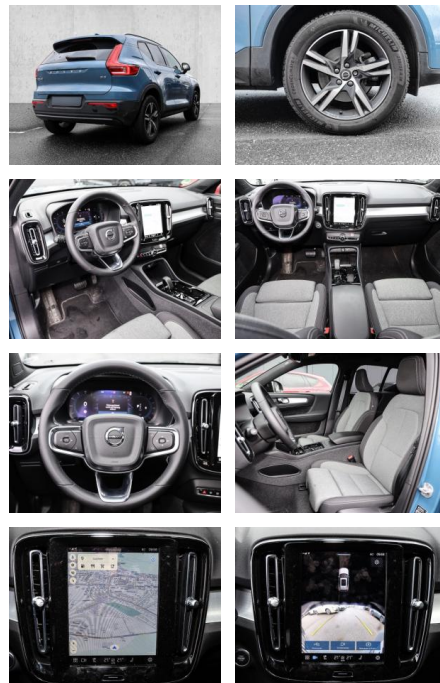

ME Automobile GmbH & Co. KG
Frankfurter Str. 75 - 64732 Bad König - Tel.: 0151 / 15790100

Ihr Ansprechpartner

Herr Emre Can Tekinöz
E-Mail: info@autohaus-odenwald.de
Telefon: 06063 1579

Volvo XC40 Plus Dark 2WD B3 EU6d digitales

MA05-2389-24 Angebotsnr.:

Erstzulassung:	Kilometer:	Farbe:	Leistung:	Kraftstoffart:
01.11.2023	16.582	Blau	120 kW / 163 PS	Benzin

PREIS
37.750 €

FINANZIERUNGSBEISPIEL

Laufzeit: 72 Monate   Anzahlung: 25 %
Basis-Finanzierung:*   Mtl. Rate:
Zielraten-Finanzierung:** **327 €**

* Basisfinanzierung: Anzahlung: 9.438 Euro, Laufzeit: 72 Monate, Nettodarlehen: 28.313 Euro, Gesamtbetrag: 44.537 Euro, Zinssätze: 7.71% Sollz. (gebunden), 7.99% eff.
** Zielratenfinanzierung: Anzahlung: 9.438 Euro, Laufzeit: 72 Monate, Nettodarlehen: 28.313 Euro, Zielrate: 20.763 Euro, Gesamtbetrag: 45.593 Euro, Zinssätze: 7.71% Sollz. (gebunden), 7.99% eff.,

Vermittlung für:
Repräsentatives Beispiel gem. § 17 Abs. 4 PAngV. Diese Finanzierungsangebote sind Beispiele. Gerne ermitteln wir für Sie Ihr individuelles Angebot.

Ausstattung

Sicherheit

- PDC Park Distance Control hinten
- Anti-Blockiersystem ABS
- Antischlupfregelung ASC+T
- elektronische Stabilitätskontrolle (ESP / DSP)
- Servolenkung
- Regensensor
- Wegfahrsperrung
- Kindersitzbefestigung
- PDC Park Distance Control vorne
- **ABS**
- Airbag
- Beifahrer-Airbag
- Wegfahrsperrung
- Seitenairbags
- ESP
- Reifendruckkontrolle
- Traktionskontrolle
- Kopfairbag
- Knieairbag

- Kindersitzbefestigung
- Anhängerstabilisierung
- Pannentkit
- **Entertainment: Soundsystem**
- Radio
- USB-Anschluss
- Harman-Kardon
- Apple CarPlay
- Android Auto
- DAB
- Induktionsladen für Smartphones

Multimedia

- Radio
- el. Sitzverstellung

Komfort

- Zentralverriegelung
- **Servolenkung**
- Zentralverriegelung

- Elektrischer Fensterheber
- Sitzheizung
- Elektrische Aussenspiegel
- Teilbare Rücksitzlehne
- Tempomat
- Multifunktionslenkrad
- Keyless Go Startfunktion
- Elektrische Sitze
- Innenspiegel autom. abblendbar
- Mittelarmlehne
- Lenksäule einstellbar
- ParkDistanceControl vorne und hinten
- Elektrische Heckklappe
- Keyless Entry
- Memory Sitze
- Ambientebeleuchtung
- Lordosenstütze
- Lederlenkrad
- Geschwindigkeitsbegrenzungsanlage
- Klimaautomatik-2-Zonen
- Funkfernbedienung

STÄNDIG ÜBER 15.000 FAHRZEUGE IM BESTAND!