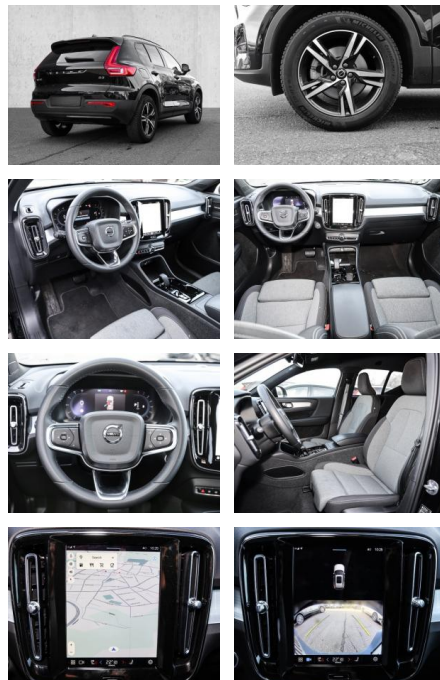

ME Automobile GmbH & Co. KG
Frankfurter Str. 75 - 64732 Bad König - Tel.: 0151 / 15790100

Ihr Ansprechpartner

Herr Emre Can Tekinöz
E-Mail: info@autohaus-odenwald.de
Telefon: 06063 1579

Volvo XC40 Plus Dark 2WD B3 EU6d digitales

MA05-2450-24 Angebotsnr.:

Erstzulassung:	Kilometer:	Farbe:	Leistung:	Kraftstoffart:
01.11.2023	12.687	Schwarz	120 kW / 163 PS	Benzin

PREIS
37.760 €

FINANZIERUNGSBEISPIEL

Laufzeit: 72 Monate   Anzahlung: 25 %
Basis-Finanzierung:*   Mtl. Rate:
Zielraten-Finanzierung:** **328 €**

* Basisfinanzierung: Anzahlung: 9.440 Euro, Laufzeit: 72 Monate, Nettodarlehen: 28.320 Euro, Gesamtbetrag: 44.548 Euro, Zinssätze: 7.71% Sollz. (gebunden), 7.99% eff.
** Zielratenfinanzierung: Anzahlung: 9.440 Euro, Laufzeit: 72 Monate, Nettodarlehen: 28.320 Euro, Zielrate: 20.768 Euro, Gesamtbetrag: 45.604 Euro, Zinssätze: 7.71% Sollz. (gebunden), 7.99% eff.,

Vermittlung für:
Repräsentatives Beispiel gem. § 17 Abs. 4 PAngV. Diese Finanzierungsangebote sind Beispiele. Gerne ermitteln wir für Sie Ihr individuelles Angebot.

Ausstattung

Sicherheit

- PDC Park Distance Control hinten
- Anti-Blockiersystem ABS
- Antischlupfregelung ASC+T
- elektronische Stabilitätskontrolle (ESP / DSP)
- Servolenkung
- Regensensor
- Wegfahrsperrung
- Kindersitzbefestigung
- PDC Park Distance Control vorne
- **ABS**
- Airbag
- Beifahrer-Airbag
- Wegfahrsperrung
- Seitenairbags
- ESP
- Reifendruckkontrolle
- Traktionskontrolle
- Kopfairbag
- Knieairbag

- Kindersitzbefestigung
- Anhängerstabilisierung
- Pannentkit
- **Entertainment: Soundsystem**
- Radio
- USB-Anschluss
- Harman-Kardon
- Apple CarPlay
- Android Auto
- DAB
- Induktionsladen für Smartphones

Multimedia

- Radio
- el. Sitzverstellung

Komfort

- Zentralverriegelung
- **Servolenkung**
- Zentralverriegelung

- Elektrischer Fensterheber
- Sitzheizung
- Elektrische Aussenspiegel
- Teilbare Rücksitzlehne
- Tempomat
- Multifunktionslenkrad
- Keyless Go Startfunktion
- Elektrische Sitze
- Innenspiegel autom. abblendbar
- Mittelarmlehne
- Lenksäule einstellbar
- ParkDistanceControl vorne und hinten
- Elektrische Heckklappe
- Keyless Entry
- Memory Sitze
- Ambientebeleuchtung
- Lordosenstütze
- Lederlenkrad
- Geschwindigkeitsbegrenzungsanlage
- Klimaautomatik-2-Zonen
- Funkfernbedienung

STÄNDIG ÜBER 15.000 FAHRZEUGE IM BESTAND!