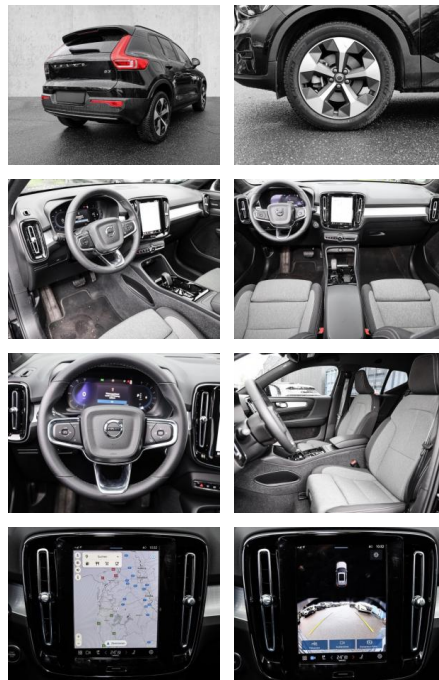

MA05-2452-24 Angebotsnr.:

Erstzulassung:	Kilometer:	Farbe:	Leistung:	Kraftstoffart:
01.11.2023	8.550	Schwarz	120 kW / 163 PS	Benzin

PREIS
37.760 €

FINANZIERUNGSBEISPIEL

Laufzeit: 72 Monate Anzahlung: 25 %
Basis-Finanzierung:* Mtl. Rate:
Zielraten-Finanzierung:** **328 €**

- Kindersitzbefestigung
- Anhängerstabilisierung
- Pannenset
- **Entertainment: Soundsystem**
- Radio
- USB-Anschluss
- Harman-Kardon
- Apple CarPlay
- Android Auto
- DAB
- Induktionsladen für Smartphones

Multimedia

- Radio
- el. Sitzverstellung

Komfort

- Zentralverriegelung
- **Servolenkung**
- Zentralverriegelung

- Elektrischer Fensterheber
- Sitzheizung
- Elektrische Aussenspiegel
- Teilbare Rücksitzlehne
- Tempomat
- Multifunktionslenkrad
- Keyless Go Startfunktion
- Elektrische Sitze
- Innenspiegel autom. abblendbar
- Mittelarmlehne
- Lenksäule einstellbar
- ParkDistanceControl vorne und hinten
- Elektrische Heckklappe
- Beheizbare Frontscheibe
- Keyless Entry
- Memory Sitze
- Ambientebeleuchtung
- Lordosenstütze
- Lederlenkrad
- Geschwindigkeitsbegrenzungsanlage
- Klimaautomatik-2-Zonen