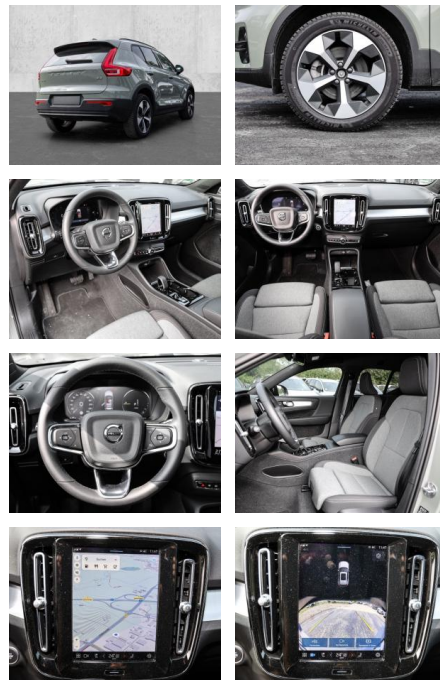

Ihr Ansprechpartner

Herr Murat Ergec
E-Mail: m.ergec@autohaus-odenwald.de
Telefon: 06063 1579

ME Automobile GmbH & Co. KG
Frankfurter Str. 75 - 64732 Bad König - Tel.: 0151 / 15790100

Volvo XC40 Plus Dark 2WD B3 EU6d digitales

MA05-2475-24 Angebotsnr.:

Erstzulassung:	Kilometer:	Farbe:	Leistung:	Kraftstoffart:
01.11.2023	11.815	Grün	120 kW / 163 PS	Benzin

PREIS
38.880 €

FINANZIERUNGSBEISPIEL

Laufzeit: 72 Monate   Anzahlung: 25 %
Basis-Finanzierung:*   Mtl. Rate:
Zielraten-Finanzierung:** **337 €** Mtl. Rate

* Basisfinanzierung: Anzahlung: 9.720 Euro, Laufzeit: 72 Monate, Nettodarlehen: 29.160 Euro, Gesamtbetrag: 45.870 Euro, Zinssätze: 7.71% Sollz. (gebunden), 7.99% eff.
** Zielratenfinanzierung: Anzahlung: 9.720 Euro, Laufzeit: 72 Monate, Nettodarlehen: 29.160 Euro, Zielrate: 21.384 Euro, Gesamtbetrag: 46.957 Euro, Zinssätze: 7.71% Sollz. (gebunden), 7.99% eff.,

Vermittlung für:
Repräsentatives Beispiel gem. § 17 Abs. 4 PAngV. Diese Finanzierungsangebote sind Beispiele. Gerne ermitteln wir für Sie Ihr individuelles Angebot.

Ausstattung

Sicherheit

- PDC Park Distance Control hinten
- Anti-Blockiersystem ABS
- Antischlupfregelung ASC+T
- elektronische Stabilitätskontrolle (ESP / DSP)
- Servolenkung
- Regensensor
- Wegfahrsperrung
- Kindersitzbefestigung
- PDC Park Distance Control vorne
- **ABS**
- Airbag
- Beifahrer-Airbag
- Wegfahrsperrung
- Seitenairbags
- ESP
- Reifendruckkontrolle
- Traktionskontrolle
- Kopfairbag
- Knieairbag

- Kindersitzbefestigung
- Anhängerstabilisierung
- Pannenset
- **Entertainment: Soundsystem**
- Radio
- USB-Anschluss
- Harman-Kardon
- Apple CarPlay
- Android Auto
- DAB
- Induktionsladen für Smartphones

Multimedia

- Radio
- el. Sitzverstellung

Komfort

- Zentralverriegelung
- **Servolenkung**
- Zentralverriegelung

- Elektrischer Fensterheber
- Sitzheizung
- Elektrische Aussenspiegel
- Teilbare Rücksitzlehne
- Tempomat
- Multifunktionslenkrad
- Keyless Go Startfunktion
- Elektrische Sitze
- Innenspiegel autom. abblendbar
- Mittelarmlehne
- Lenksäule einstellbar
- ParkDistanceControl vorne und hinten
- Elektrische Heckklappe
- Beheizbare Frontscheibe
- Keyless Entry
- Memory Sitze
- Ambientebeleuchtung
- Lordosenstütze
- Lederlenkrad
- Geschwindigkeitsbegrenzungsanlage
- Klimaautomatik-2-Zonen

STÄNDIG ÜBER 15.000 FAHRZEUGE IM BESTAND!