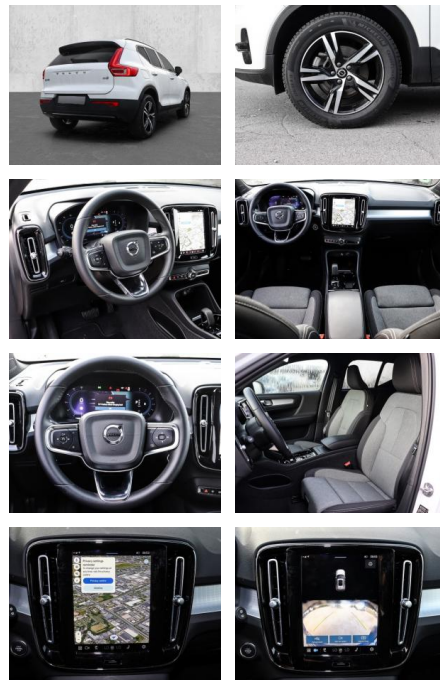

Ihr Ansprechpartner

Herr Murat Ergec
E-Mail: m.ergec@autohaus-odenwald.de
Telefon: 0151 15790100

ME Automobile GmbH & Co. KG
Frankfurter Str. 75 - 64732 Bad König - Tel.: 0151 / 15790100

Volvo XC40 Plus Dark 2WD B3 EU6d digitales

MA05-2488-24 Angebotsnr.:

Erstzulassung:	Kilometer:	Farbe:	Leistung:	Kraftstoffart:
01.11.2023	20.037	Weiß	120 kW / 163 PS	Benzin

PREIS
37.760 €

FINANZIERUNGSBEISPIEL

Laufzeit: 72 Monate   Anzahlung: 25 %
Basis-Finanzierung:*   Mtl. Rate:
Zielraten-Finanzierung:** **328 €**

* Basisfinanzierung: Anzahlung: 9.440 Euro, Laufzeit: 72 Monate, Nettodarlehen: 28.320 Euro, Gesamtbetrag: 44.548 Euro, Zinssätze: 7.71% Sollz. (gebunden), 7.99% eff.
** Zielratenfinanzierung: Anzahlung: 9.440 Euro, Laufzeit: 72 Monate, Nettodarlehen: 28.320 Euro, Zielrate: 20.768 Euro, Gesamtbetrag: 45.604 Euro, Zinssätze: 7.71% Sollz. (gebunden), 7.99% eff.,

Vermittlung für:
Repräsentatives Beispiel gem. § 17 Abs. 4 PAngV. Diese Finanzierungsangebote sind Beispiele. Gerne ermitteln wir für Sie Ihr individuelles Angebot.

Ausstattung

Sicherheit

- PDC Park Distance Control hinten
- Anti-Blockiersystem ABS
- Antischlupfregelung ASC+T
- elektronische Stabilitätskontrolle (ESP / DSP)
- Servolenkung
- Regensensor
- Wegfahrsperrung
- Kindersitzbefestigung
- PDC Park Distance Control vorne
- **ABS**
- Airbag
- Beifahrer-Airbag
- Wegfahrsperrung
- Seitenairbags
- ESP
- Reifendruckkontrolle
- Traktionskontrolle
- Kopfairbag
- Knieairbag

- Kindersitzbefestigung
- Anhängerstabilisierung
- Pannenset
- **Entertainment: Soundsystem**
- Radio
- USB-Anschluss
- Harman-Kardon
- Apple CarPlay
- Android Auto
- DAB
- Induktionsladen für Smartphones

Multimedia

- Radio
- el. Sitzverstellung

Komfort

- Zentralverriegelung
- **Servolenkung**
- Zentralverriegelung

- Elektrischer Fensterheber
- Sitzheizung
- Elektrische Aussenspiegel
- Teilbare Rücksitzlehne
- Tempomat
- Multifunktionslenkrad
- Keyless Go Startfunktion
- Elektrische Sitze
- Innenspiegel autom. abblendbar
- Mittelarmlehne
- Lenksäule einstellbar
- ParkDistanceControl vorne und hinten
- Elektrische Heckklappe
- Keyless Entry
- Memory Sitze
- Ambientebeleuchtung
- Lordosenstütze
- Lederlenkrad
- Geschwindigkeitsbegrenzungsanlage
- Klimaautomatik-2-Zonen
- Funkfernbedienung

STÄNDIG ÜBER 15.000 FAHRZEUGE IM BESTAND!