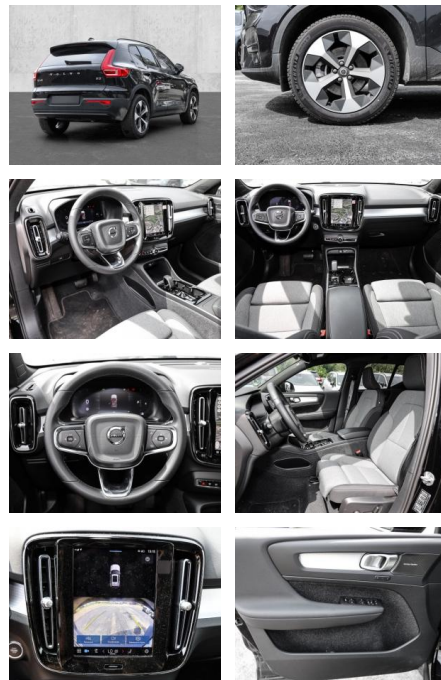

MA05-2493-24 Angebotsnr.:

| Erstzulassung: | Kilometer: | Farbe: | Leistung: | Kraftstoffart: |
|----------------|------------|---------|-----------------|----------------|
| 01.11.2023 | 16.626 | Schwarz | 120 kW / 163 PS | Benzin |