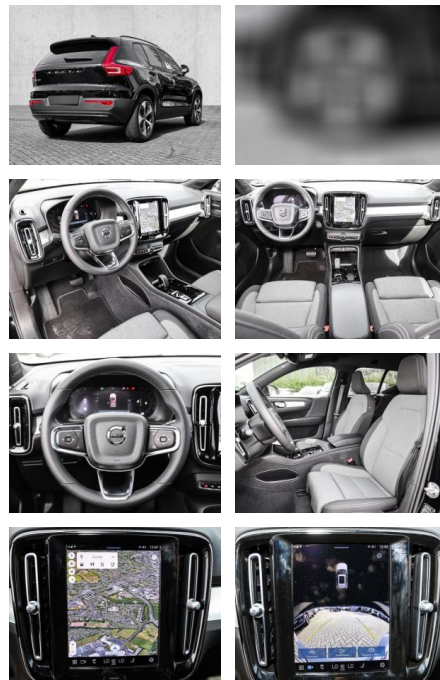

ME Automobile GmbH & Co. KG
Frankfurter Str. 75 - 64732 Bad König - Tel.: 0151 / 15790100

Ihr Ansprechpartner

Herr Emre Can Tekinöz
E-Mail: info@autohaus-odenwald.de
Telefon: 06063 1579

Volvo XC40 Plus Dark 2WD B3 EU6d digitales

MA05-2497-24 Angebotsnr.:

Erstzulassung:	Kilometer:	Farbe:	Leistung:	Kraftstoffart:
01.11.2023	17.606	Schwarz	120 kW / 163 PS	Benzin

PREIS
38.790 €

FINANZIERUNGSBEISPIEL

Laufzeit: 72 Monate   Anzahlung: 25 %
Basis-Finanzierung:*   Mtl. Rate:
Zielraten-Finanzierung:** **337 €**

* Basisfinanzierung: Anzahlung: 9.698 Euro, Laufzeit: 72 Monate, Nettodarlehen: 29.093 Euro, Gesamtbetrag: 45.764 Euro, Zinssätze: 7.71% Sollz. (gebunden), 7.99% eff.
** Zielratenfinanzierung: Anzahlung: 9.698 Euro, Laufzeit: 72 Monate, Nettodarlehen: 29.093 Euro, Zielrate: 21.335 Euro, Gesamtbetrag: 46.849 Euro, Zinssätze: 7.71% Sollz. (gebunden), 7.99% eff.,

Vermittlung für:
Repräsentatives Beispiel gem. § 17 Abs. 4 PAngV. Diese Finanzierungsangebote sind Beispiele. Gerne ermitteln wir für Sie Ihr individuelles Angebot.

Ausstattung

Sicherheit

- PDC Park Distance Control hinten
- Anti-Blockiersystem ABS
- Antischlupfregelung ASC+T
- elektronische Stabilitätskontrolle (ESP / DSP)
- Servolenkung
- Regensensor
- Wegfahrsperrung
- Kindersitzbefestigung
- PDC Park Distance Control vorne
- **ABS**
- Airbag
- Beifahrer-Airbag
- Wegfahrsperrung
- Seitenairbags
- ESP
- Reifendruckkontrolle
- Traktionskontrolle
- Kopfairbag
- Knieairbag

- Kindersitzbefestigung
- Anhängerstabilisierung
- Pannenset
- **Entertainment: Soundsystem**
- Radio
- USB-Anschluss
- Harman-Kardon
- Apple CarPlay
- Android Auto
- DAB
- Induktionsladen für Smartphones

Multimedia

- Radio
- el. Sitzverstellung

Komfort

- Zentralverriegelung
- **Servolenkung**
- Zentralverriegelung

- Elektrischer Fensterheber
- Sitzheizung
- Elektrische Aussenspiegel
- Teilbare Rücksitzlehne
- Tempomat
- Multifunktionslenkrad
- Keyless Go Startfunktion
- Elektrische Sitze
- Innenspiegel autom. abblendbar
- Mittelarmlehne
- Lenksäule einstellbar
- ParkDistanceControl vorne und hinten
- Elektrische Heckklappe
- Beheizbare Frontscheibe
- Keyless Entry
- Memory Sitze
- Ambientebeleuchtung
- Lordosenstütze
- Lederlenkrad
- Geschwindigkeitsbegrenzungsanlage
- Klimaautomatik-2-Zonen

STÄNDIG ÜBER 15.000 FAHRZEUGE IM BESTAND!