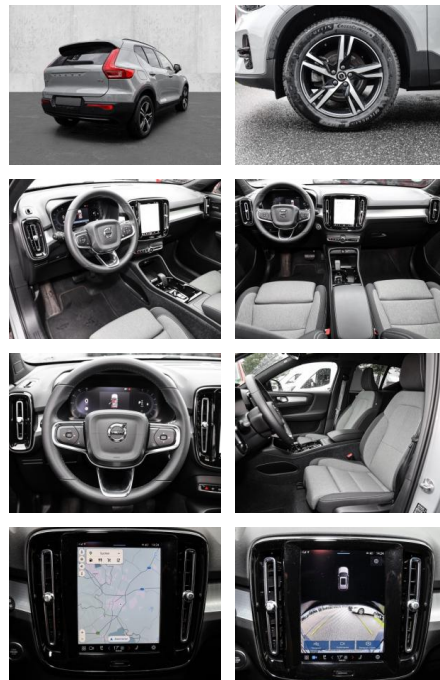

Ihr Ansprechpartner

Herr Murat Ergec
E-Mail: m.ergec@autohaus-odenwald.de
Telefon: 0151 15790100

ME Automobile GmbH & Co. KG
Frankfurter Str. 75 - 64732 Bad König - Tel.: 0151 / 15790100

Volvo XC40 Plus Dark 2WD B3 EU6d digitales

MA05-2537-24 Angebotsnr.:

Erstzulassung:	Kilometer:	Farbe:	Leistung:	Kraftstoffart:
01.11.2023	24.001	Grau	120 kW / 163 PS	Benzin

PREIS
37.760 €

FINANZIERUNGSBEISPIEL

Laufzeit: 72 Monate   Anzahlung: 25 %
Basis-Finanzierung:*   Mtl. Rate:
Zielraten-Finanzierung:** **328 €**

* Basisfinanzierung: Anzahlung: 9.440 Euro, Laufzeit: 72 Monate, Nettodarlehen: 28.320 Euro, Gesamtbetrag: 44.548 Euro, Zinssätze: 7.71% Sollz. (gebunden), 7.99% eff.
** Zielratenfinanzierung: Anzahlung: 9.440 Euro, Laufzeit: 72 Monate, Nettodarlehen: 28.320 Euro, Zielrate: 20.768 Euro, Gesamtbetrag: 45.604 Euro, Zinssätze: 7.71% Sollz. (gebunden), 7.99% eff.,

Vermittlung für:
Repräsentatives Beispiel gem. § 17 Abs. 4 PAngV. Diese Finanzierungsangebote sind Beispiele. Gerne ermitteln wir für Sie Ihr individuelles Angebot.

Ausstattung

Sicherheit

- PDC Park Distance Control hinten
- Anti-Blockiersystem ABS
- Antischlupfregelung ASC+T
- elektronische Stabilitätskontrolle (ESP / DSP)
- Servolenkung
- Regensensor
- Wegfahrsperrung
- Kindersitzbefestigung
- PDC Park Distance Control vorne
- **ABS**
- Airbag
- Beifahrer-Airbag
- Wegfahrsperrung
- Seitenairbags
- ESP
- Reifendruckkontrolle
- Traktionskontrolle
- Kopfairbag
- Knieairbag

- Kindersitzbefestigung
- Anhängerstabilisierung
- Pannentkit
- **Entertainment: Soundsystem**
- Radio
- USB-Anschluss
- Harman-Kardon
- Apple CarPlay
- Android Auto
- DAB
- Induktionsladen für Smartphones

Multimedia

- Radio
- el. Sitzverstellung

Komfort

- Zentralverriegelung
- **Servolenkung**
- Zentralverriegelung

- Elektrischer Fensterheber
- Sitzheizung
- Elektrische Aussenspiegel
- Teilbare Rücksitzlehne
- Tempomat
- Multifunktionslenkrad
- Keyless Go Startfunktion
- Elektrische Sitze
- Innenspiegel autom. abblendbar
- Mittelarmlehne
- Lenksäule einstellbar
- ParkDistanceControl vorne und hinten
- Elektrische Heckklappe
- Keyless Entry
- Memory Sitze
- Ambientebeleuchtung
- Lordosenstütze
- Lederlenkrad
- Geschwindigkeitsbegrenzungsanlage
- Klimaautomatik-2-Zonen
- Funkfernbedienung

STÄNDIG ÜBER 15.000 FAHRZEUGE IM BESTAND!