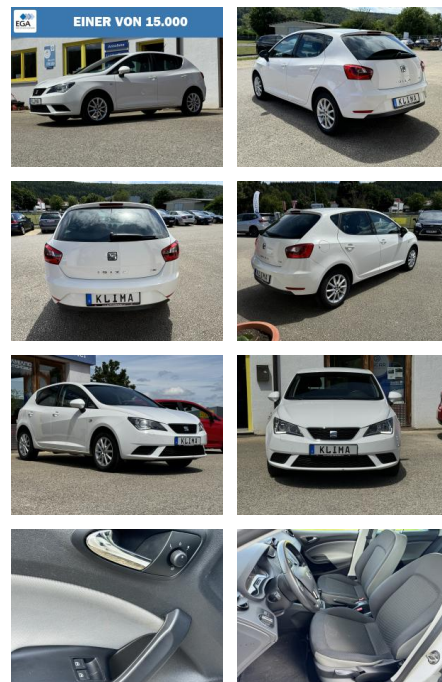

## Seat Ibiza 1.2 TSI Style

DA04-ED2404-8196049

<b>Erstzulassung:</b>	<b>Kilometer:</b>	<b>Farbe:</b>	<b>Leistung:</b>	<b>Kraftstoffart:</b>
22.02.2016	80.629	Weiß	66 kW / 90 PS	Benzin

**PREIS**  
**10.160 €**