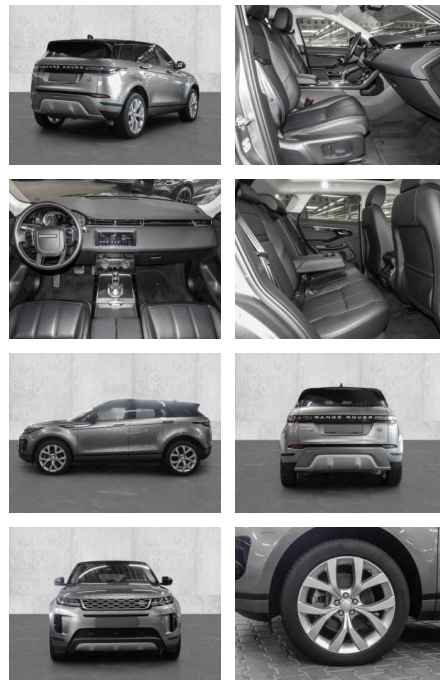

MA05-2406-24 Angebotsnr.:

| Erstzulassung: | Kilometer: | Farbe: | Leistung: | Kraftstoffart: |
|----------------|------------|--------|-----------------|----------------|
| 01.09.2020 | 36.219 | Silber | 132 kW / 179 PS | Diesel |