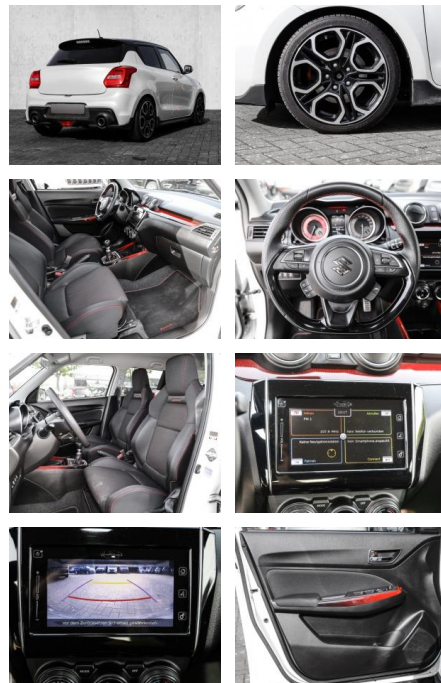

## Suzuki Swift Sport 1.4 Boosterjet EU6d-T Navi

MA05-1285-24 Angebotsnr.:

Erstzulassung:	Kilometer:	Farbe:	Leistung:	Kraftstoffart:
01.04.2019	98.542	Weiß	103 kW / 140 PS	Benzin

**PREIS**  
**14.680 €**