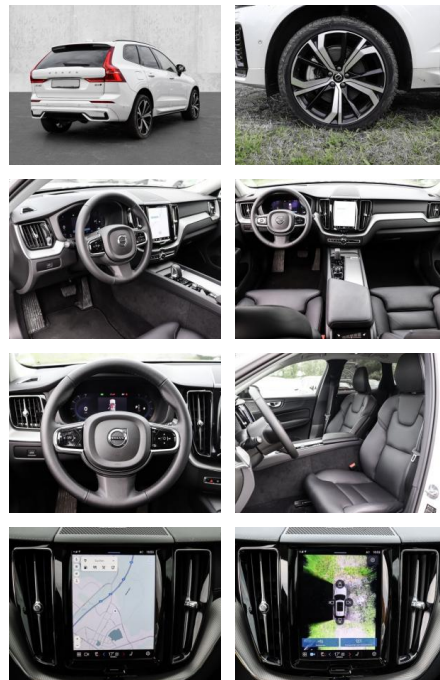

ME Automobile GmbH & Co. KG
Frankfurter Str. 75 - 64732 Bad König - Tel.: 0151 / 15790100

Ihr Ansprechpartner

Herr Murat Ergec
E-Mail: m.ergec@autohaus-odenwald.de
Telefon: 0151 15790100

Volvo XC60 Ultimate Dark AWD B4 Diesel EU6d

MA05-2570-24 Angebotsnr.:

Erstzulassung:	Kilometer:	Farbe:	Leistung:	Kraftstoffart:
01.11.2023	16.072	Weiß	145 kW / 197 PS	Diesel

PREIS
53.810 €

FINANZIERUNGSBEISPIEL

Laufzeit: 72 Monate   Anzahlung: 25 %
Basis-Finanzierung:*   Mtl. Rate:
Zielraten-Finanzierung:**   **467 €**

* Basisfinanzierung: Anzahlung: 13.453 Euro, Laufzeit: 72 Monate, Nettodarlehen: 40.358 Euro, Gesamtbetrag: 63.484 Euro, Zinssätze: 7.71% Sollz. (gebunden), 7.99% eff.
** Zielratenfinanzierung: Anzahlung: 13.453 Euro, Laufzeit: 72 Monate, Nettodarlehen: 40.358 Euro, Zielrate: 29.596 Euro, Gesamtbetrag: 64.989 Euro, Zinssätze: 7.71% Sollz. (gebunden), 7.99% eff.,

Vermittlung für:
Repräsentatives Beispiel gem. § 17 Abs. 4 PAngV. Diese Finanzierungsangebote sind Beispiele. Gerne ermitteln wir für Sie Ihr individuelles Angebot.

Ausstattung

Sicherheit

- PDC Park Distance Control hinten
- Anti-Blockiersystem ABS
- Antischlupfregelung ASC+T
- elektronische Stabilitätskontrolle (ESP / DSP)
- Servolenkung
- Regensensor
- Wegfahrsperrung
- Kindersitzbefestigung
- Allrad
- PDC Park Distance Control vorne
- **ABS**
- Airbag
- Beifahrer-Airbag
- Wegfahrsperrung
- Seitenairbags
- ESP
- Reifendruckkontrolle
- Traktionskontrolle
- Kopfairbag

- Knieairbag
- Kindersitzbefestigung
- Anhängerstabilisierung
- Pannenset
- **Entertainment: Soundsystem**
- Radio
- USB-Anschluss
- Harman-Kardon
- Apple CarPlay
- Android Auto
- DAB
- Induktionsladen für Smartphones
- •

Multimedia

- Radio
- el. Sitzverstellung
- Head UP Display

Komfort

- Zentralverriegelung

- Bordcomputer
- **Servolenkung**
- Zentralverriegelung
- Elektrischer Fensterheber
- Lederausstattung
- Sitzheizung
- Elektrische Aussenspiegel
- Teilbare Rücksitzelehne
- Tempomat
- Standheizung
- Multifunktionslenkrad
- Keyless Go Startfunktion
- Elektrische Sitze
- Innenspiegel autom. abblendbar
- Mittelarmlehne
- Innenraumfilter
- Lenksäule einstellbar
- ParkDistanceControl vorne und hinten
- Elektrische Heckklappe
- Keyless Entry
- Memory Sitze

STÄNDIG ÜBER 15.000 FAHRZEUGE IM BESTAND!