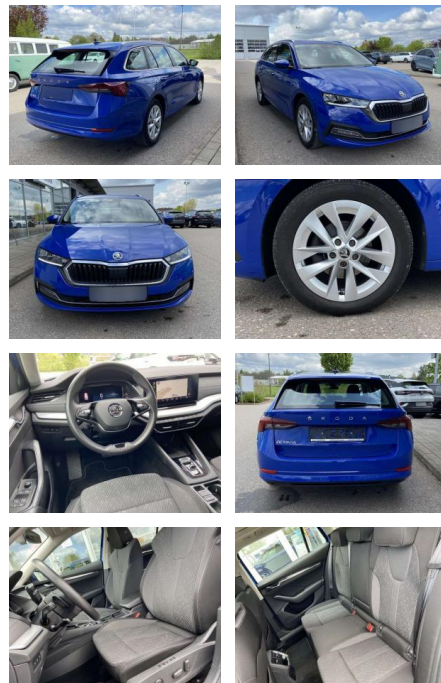

ME Automobile GmbH & Co. KG
Frankfurter Str. 75 - 64732 Bad König - Tel.: 0151 / 15790100

Ihr Ansprechpartner

Herr Murat Ergec
E-Mail: m.ergec@autohaus-odenwald.de
Telefon: 0151 15790100

Skoda Octavia Combi 2.0 TDI DSG Style Neues

SS00-026507 **Angebotsnr.:**

Erstzulassung:	Kilometer:	Farbe:	Leistung:	Kraftstoffart:
01.07.2020	46.230		110 kW / 150 PS	Benzin

PREIS
24.030 €

FINANZIERUNGSBEISPIEL
Laufzeit: 72 Monate Anzahlung: 25 %
Basis-Finanzierung:* Mtl. Rate:
Zielraten-Finanzierung:** **208 €**

Multimedia

- Radio

Interieur

- Multifunktions-Lederlenkrad mit Schaltwippen Sitzheizung vorne Climatronic Mittelarmlehne vorne Kindersicherung elektrisch betätigt Seitenairbags vorn und hinten el. Lendenwirbelstützen vorne Variables Ladebodenkonzept Rücksitzbanklehne geteilt umlegbar mit Mittelarmlehne Netztrennwand Komfortsitze vorne Vordersitze el. einstellbar mit Memory Isofix Rücksitzbank und Beifahrersitz