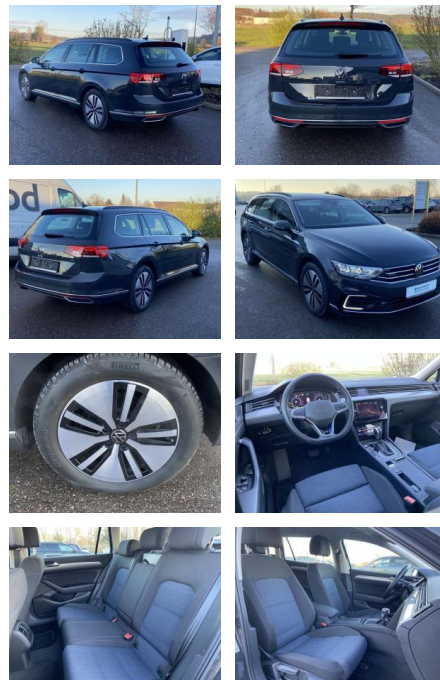

SS00-095349 **Angebotsnr.:**

Erstzulassung:	Kilometer:	Farbe:	Leistung:	Kraftstoffart:
01.04.2021	39.060		160 kW / 218 PS	Benzin

PREIS
25.580 €

FINANZIERUNGSBEISPIEL
Laufzeit: 72 Monate Anzahlung: 25 %
Basis-Finanzierung:* Mtl. Rate:
Zielraten-Finanzierung:** **1222 €**