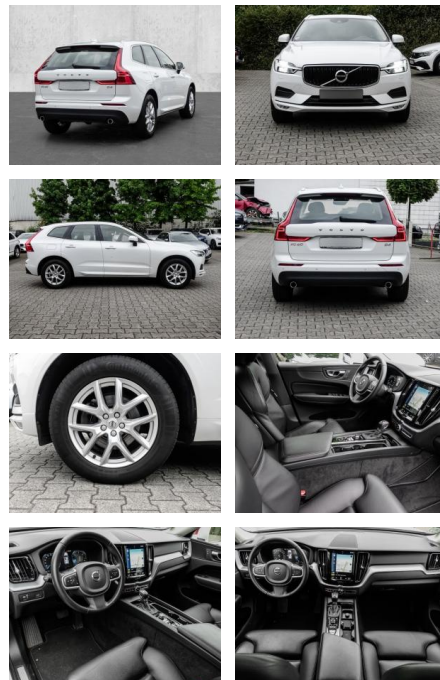

MA05-2403-24 Angebotsnr.:

Erstzulassung:	Kilometer:	Farbe:	Leistung:	Kraftstoffart:
01.12.2020	37.482	Weiß	140 kW / 190 PS	Diesel

PREIS
33.730 €

FINANZIERUNGSBEISPIEL

Laufzeit: 72 Monate Anzahlung: 25 %
Basis-Finanzierung:* Mtl. Rate:
Zielraten-Finanzierung:** **293 €**