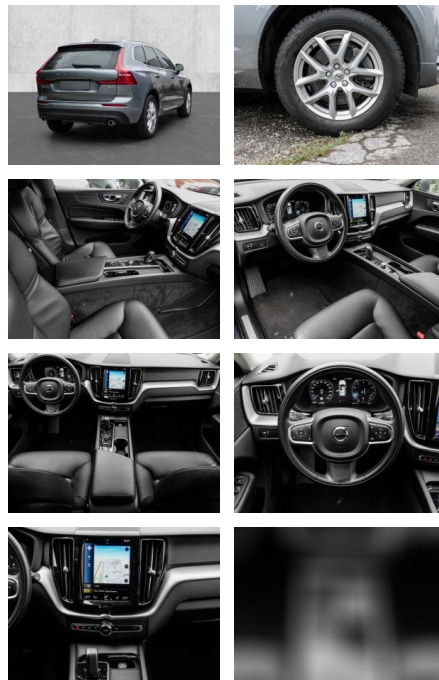

ME Automobile GmbH & Co. KG
Frankfurter Str. 75 - 64732 Bad König - Tel.: 0151 / 15790100

Ihr Ansprechpartner

Herr Emre Can Tekinöz
E-Mail: info@autohaus-odenwald.de
Telefon: 06063 1579

Volvo XC60 Momentum Pro 2WD B4 Benzin EU6d

MA05-2414-24 Angebotsnr.:

Erstzulassung:	Kilometer:	Farbe:	Leistung:	Kraftstoffart:
01.02.2021	41.314	Grau	145 kW / 197 PS	Benzin

PREIS
33.640 €

FINANZIERUNGSBEISPIEL
Laufzeit: 72 Monate   Anzahlung: 25 %
Basis-Finanzierung:*   Mtl. Rate:
Zielraten-Finanzierung:** **292 €**

* Basisfinanzierung: Anzahlung: 8.410 Euro, Laufzeit: 72 Monate, Nettodarlehen: 25.230 Euro, Gesamtbetrag: 39.688 Euro, Zinssätze: 7.71% Sollz. (gebunden), 7.99% eff.
** Zielratenfinanzierung: Anzahlung: 8.410 Euro, Laufzeit: 72 Monate, Nettodarlehen: 25.230 Euro, Zielrate: 18.502 Euro, Gesamtbetrag: 40.628 Euro, Zinssätze: 7.71% Sollz. (gebunden), 7.99% eff.,
Vermittlung für:
Repräsentatives Beispiel gem. § 17 Abs. 4 PAngV. Diese Finanzierungsangebote sind Beispiele. Gerne ermitteln wir für Sie Ihr individuelles Angebot.

Ausstattung

Sicherheit

- PDC Park Distance Control hinten
- Anti-Blockiersystem ABS
- Antischlupfregelung ASC+T
- elektronische Stabilitätskontrolle (ESP / DSP)
- Servolenkung
- Regensensor
- Wegfahrsperre
- Kindersitzbefestigung
- PDC Park Distance Control vorne
- **ABS**
- Airbag
- Beifahrer-Airbag
- Wegfahrsperre
- Seitenairbags
- ESP
- Reifendruckkontrolle
- Traktionskontrolle
- Kopfairbag
- Knieairbag

- Kindersitzbefestigung
- Anhängerstabilisierung
- Pannenset
- **Entertainment: Navigationssystem**
- Soundsystem
- Radio
- Telefonvorbereitung
- AUX-In
- USB-Anschluss
- MP3
- Bluetooth
- Freisprecheinrichtung
- Apple CarPlay
- Android Auto
- Sprachsteuerung
- DAB
- Induktionsladen für Smartphones
- Musikstreaming
- •

Multimedia

- Radio
- el. Sitzverstellung
- Navigation mit Bildschirm
- MP3 Anschluss
- Bluetooth

Komfort

- Zentralverriegelung
- Bordcomputer
- **Servolenkung**
- Zentralverriegelung
- Elektrischer Fensterheber
- Lederausstattung
- Sitzheizung
- Elektrische Aussenspiegel
- Teilbare Rucksitzlehne
- Tempomat
- Multifunktionslenkrad
- Keyless Go Startfunktion
- Elektrische Sitze

STÄNDIG ÜBER 15.000 FAHRZEUGE IM BESTAND!