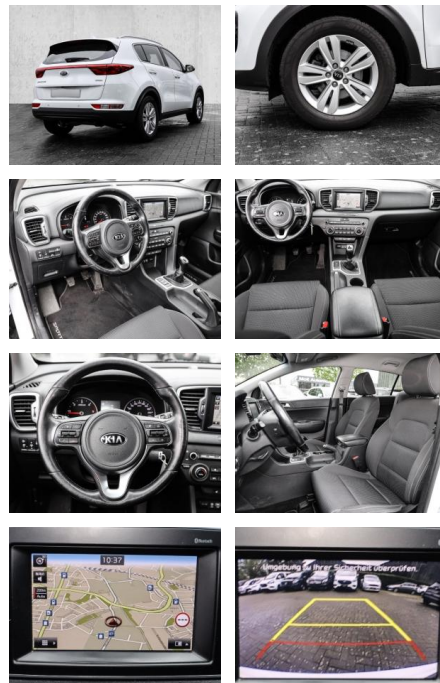

Ihr Ansprechpartner

Herr Murat Ergec
E-Mail: m.ergec@autohaus-odenwald.de
Telefon: 0151 15790100

ME Automobile GmbH & Co. KG
Frankfurter Str. 75 - 64732 Bad König - Tel.: 0151 / 15790100

Kia Sportage Vision 2WD 2.0 CRDi

MA05-1325-24 Angebotsnr.:

Erstzulassung:	Kilometer:	Farbe:	Leistung:	Kraftstoffart:
01.07.2017	110.000	Weiß	100 kW / 136 PS	Diesel

PREIS
16.220 €

FINANZIERUNGSBEISPIEL
Laufzeit: 72 Monate   Anzahlung: 25 %
Basis-Finanzierung:*   Mtl. Rate:
Zielraten-Finanzierung:** **141 €**

* Basisfinanzierung: Anzahlung: 4.055 Euro, Laufzeit: 72 Monate, Nettodarlehen: 12.165 Euro, Gesamtbetrag: 19.136 Euro, Zinssätze: 7.71% Sollz. (gebunden), 7.99% eff.
** Zielratenfinanzierung: Anzahlung: 4.055 Euro, Laufzeit: 72 Monate, Nettodarlehen: 12.165 Euro, Zielrate: 8.921 Euro, Gesamtbetrag: 19.590 Euro, Zinssätze: 7.71% Sollz. (gebunden), 7.99% eff.,

Vermittlung für:
Repräsentatives Beispiel gem. § 17 Abs. 4 PAngV. Diese Finanzierungsangebote sind Beispiele. Gerne ermitteln wir für Sie Ihr individuelles Angebot.

Ausstattung

Sicherheit

- PDC Park Distance Control hinten
- Anti-Blockiersystem ABS
- Antischlupfregelung ASC+T
- elektronische Stabilitätskontrolle (ESP / DSP)
- Servolenkung
- Regensensor
- Wegfahrsperre
- Kindersitzbefestigung
- PDC Park Distance Control vorne
- **ABS**
- Airbag
- Beifahrer-Airbag
- Wegfahrsperre
- Seitenairbags
- Alarmanlage
- ESP
- Antriebsschlupfregelung
- Reifendruckkontrolle
- Traktionskontrolle

- Kopfairbag
- Kindersitzbefestigung
- Pannentkit
- **Entertainment: Navigationssystem**
- CD
- Radio
- Telefonvorbereitung
- AUX-In
- USB-Anschluss
- MP3
- Bluetooth
- Freisprecheinrichtung
- Touchscreen
- •

Multimedia

- Radio
- CD Radio
- Navigation mit Bildschirm
- MP3 Anschluss
- Bluetooth

Komfort

- Zentralverriegelung
- Bordcomputer
- **Servolenkung**
- Zentralverriegelung
- Elektrischer Fensterheber
- Sitzheizung
- Elektrische Aussenspiegel
- Teilbare Rucksitzlehne
- Tempomat
- Multifunktionslenkrad
- Innenspiegel autom. abblendbar
- Mittelarmlehne
- Lenksaeule einstellbar
- ParkDistanceControl vorne und hinten
- Lordosenstütze
- Lederlenkrad
- Sitzheizung hinten
- Klimaautomatik-2-Zonen
- **Sicht: LED-Tagfahrlicht**
- Nebelscheinwerfer

STÄNDIG ÜBER 15.000 FAHRZEUGE IM BESTAND!