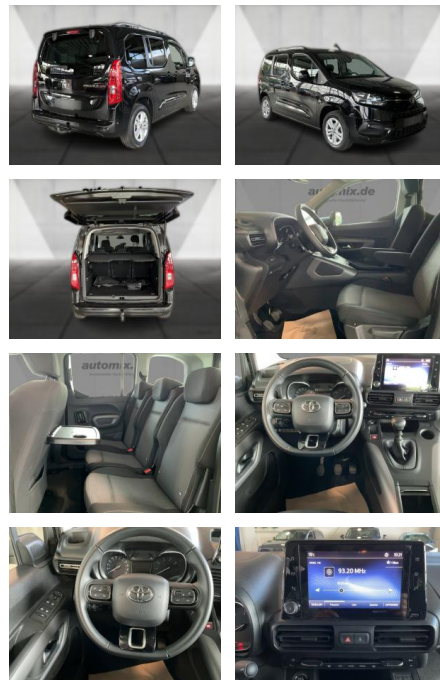

WA00-30235 **Angebotsnr.:**

Erstzulassung:	Kilometer:	Farbe:	Leistung:	Kraftstoffart:
01.03.2021	39.396	Diverse	75 kW / 102 PS	Diesel

PREIS
26.000 €

FINANZIERUNGSBEISPIEL

Laufzeit: 72 Monate Anzahlung: 25 %
Basis-Finanzierung:* Mtl. Rate:
Zielraten-Finanzierung:** **226 €**

Multimedia

- Radio
- CD Radio
- Navigation mit Bildschirm
- MP3 Anschluss
- Bluetooth

Komfort

- Zentralverriegelung

- Bordcomputer

- Nichtraucher

Interieur

- Multifunktionslenkrad
- el. Fensterheber
- Sitzheizung