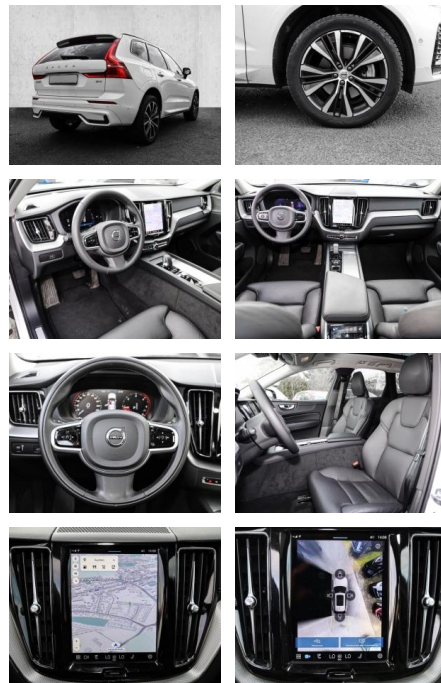

ME Automobile GmbH & Co. KG
Frankfurter Str. 75 - 64732 Bad König - Tel.: 0151 / 15790100

Ihr Ansprechpartner

Herr Emre Can Tekinöz
E-Mail: info@autohaus-odenwald.de
Telefon: 06063 1579

Volvo XC60 Ultimate Dark 2WD B4 Diesel EU6d

MA05-2421-24 Angebotsnr.:

Erstzulassung:	Kilometer:	Farbe:	Leistung:	Kraftstoffart:
01.09.2023	23.010	Weiß	145 kW / 197 PS	Diesel

PREIS
52.180 €

FINANZIERUNGSBEISPIEL

Laufzeit: 72 Monate   Anzahlung: 25 %
Basis-Finanzierung:*   Mtl. Rate:
Zielraten-Finanzierung:** **453 €**

* Basisfinanzierung: Anzahlung: 13.045 Euro, Laufzeit: 72 Monate, Nettodarlehen: 39.135 Euro, Gesamtbetrag: 61.561 Euro, Zinssätze: 7.71% Sollz. (gebunden), 7.99% eff.
** Zielratenfinanzierung: Anzahlung: 13.045 Euro, Laufzeit: 72 Monate, Nettodarlehen: 39.135 Euro, Zielrate: 28.699 Euro, Gesamtbetrag: 63.020 Euro, Zinssätze: 7.71% Sollz. (gebunden), 7.99% eff.,

Vermittlung für:
Repräsentatives Beispiel gem. § 17 Abs. 4 PAngV. Diese Finanzierungsangebote sind Beispiele. Gerne ermitteln wir für Sie Ihr individuelles Angebot.

Ausstattung

Sicherheit

- PDC Park Distance Control hinten
- Anti-Blockiersystem ABS
- Antischlupfregelung ASC+T
- elektronische Stabilitätskontrolle (ESP / DSP)
- Servolenkung
- Regensensor
- Wegfahrsperrung
- Kindersitzbefestigung
- PDC Park Distance Control vorne
- **ABS**
- Airbag
- Beifahrer-Airbag
- Wegfahrsperrung
- Seitenairbags
- ESP
- Reifendruckkontrolle
- Traktionskontrolle
- Kopfairbag
- Knieairbag

- Kindersitzbefestigung
- Anhängerstabilisierung
- Pannenkitt
- **Entertainment: Soundsystem**
- Radio
- USB-Anschluss
- Harman-Kardon
- Apple CarPlay
- Android Auto
- DAB
- Induktionsladen für Smartphones

Multimedia

- Radio
- el. Sitzverstellung
- Head UP Display

Komfort

- Zentralverriegelung
- Bordcomputer

Servolenkung

- Zentralverriegelung
- Elektrischer Fensterheber
- Lederausstattung
- Sitzheizung
- Elektrische Aussenspiegel
- Teilbare Ruedersitzlehne
- Tempomat
- Multifunktionslenkrad
- Keyless Go Startfunktion
- Elektrische Sitze
- Innenspiegel autom. abblendbar
- Mittelarmlehne
- Innenraumfilter
- Lenksaeule einstellbar
- ParkDistanceControl vorne und hinten
- Elektrische Heckklappe
- Keyless Entry
- Memory Sitze
- Ambientebeleuchtung
- Lordosenstütze

STÄNDIG ÜBER 15.000 FAHRZEUGE IM BESTAND!