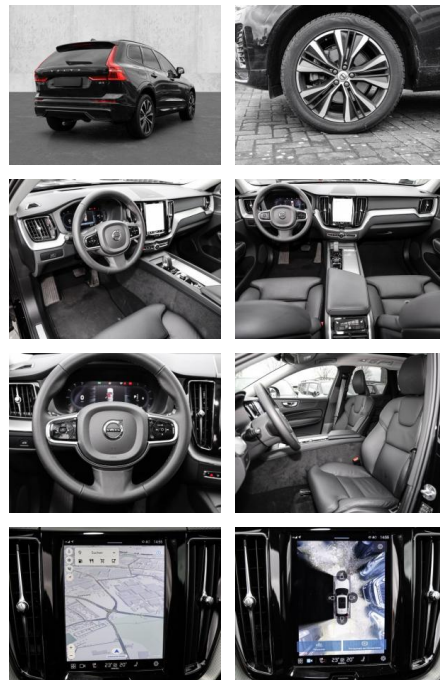

MA05-2453-24 Angebotsnr.:

Erstzulassung:	Kilometer:	Farbe:	Leistung:	Kraftstoffart:
01.09.2023	23.674	Schwarz	145 kW / 197 PS	Diesel

PREIS
52.180 €

FINANZIERUNGSBEISPIEL

Laufzeit: 72 Monate Anzahlung: 25 %
Basis-Finanzierung:* Mtl. Rate:
Zielraten-Finanzierung:** **453 €**

- Kindersitzbefestigung
- Anhängerstabilisierung
- Pannenset
- **Entertainment: Soundsystem**
- Radio
- USB-Anschluss
- Harman-Kardon
- Apple CarPlay
- Android Auto
- DAB
- Induktionsladen für Smartphones

Multimedia

- Radio
- el. Sitzverstellung
- Head UP Display

Komfort

- Zentralverriegelung
- Bordcomputer

Servolenkung

- Zentralverriegelung
- Elektrischer Fensterheber
- Lederausstattung
- Sitzheizung
- Elektrische Aussenspiegel
- Teilbare Ruedersitzlehne
- Tempomat
- Multifunktionslenkrad
- Keyless Go Startfunktion
- Elektrische Sitze
- Innenspiegel autom. abblendbar
- Mittelarmlehne
- Innenraumfilter
- Lenksaeule einstellbar
- ParkDistanceControl vorne und hinten
- Elektrische Heckklappe
- Keyless Entry
- Memory Sitze
- Ambientebeleuchtung
- Lordosenstütze