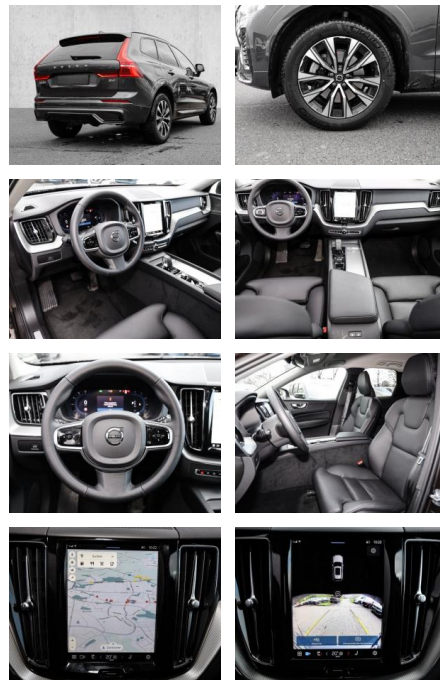

ME Automobile GmbH & Co. KG
Frankfurter Str. 75 - 64732 Bad König - Tel.: 0151 / 15790100

Ihr Ansprechpartner

Herr Emre Can Tekinöz
E-Mail: info@autohaus-odenwald.de
Telefon: 06063 1579

Volvo XC60 Plus Dark 2WD B4 Diesel EU6d

MA05-2431-24 Angebotsnr.:

Erstzulassung:	Kilometer:	Farbe:	Leistung:	Kraftstoffart:
01.10.2023	15.664	Grau	145 kW / 197 PS	Diesel

PREIS
47.030 €

FINANZIERUNGSBEISPIEL

Laufzeit: 72 Monate   Anzahlung: 25 %
Basis-Finanzierung:*   Mtl. Rate:
Zielraten-Finanzierung:** **408 €**

* Basisfinanzierung: Anzahlung: 11.758 Euro, Laufzeit: 72 Monate, Nettodarlehen: 35.273 Euro, Gesamtbetrag: 55.485 Euro, Zinssätze: 7.71% Sollz. (gebunden), 7.99% eff.
** Zielratenfinanzierung: Anzahlung: 11.758 Euro, Laufzeit: 72 Monate, Nettodarlehen: 35.273 Euro, Zielrate: 25.867 Euro, Gesamtbetrag: 56.801 Euro, Zinssätze: 7.71% Sollz. (gebunden), 7.99% eff.,

Vermittlung für:
Repräsentatives Beispiel gem. § 17 Abs. 4 PAngV. Diese Finanzierungsangebote sind Beispiele. Gerne ermitteln wir für Sie Ihr individuelles Angebot.

Ausstattung

Sicherheit

- PDC Park Distance Control hinten
- Anti-Blockiersystem ABS
- Antischlupfregelung ASC+T
- elektronische Stabilitätskontrolle (ESP / DSP)
- Servolenkung
- Regensensor
- Wegfahrsperrung
- Kindersitzbefestigung
- PDC Park Distance Control vorne
- **ABS**
- Airbag
- Beifahrer-Airbag
- Wegfahrsperrung
- Seitenairbags
- ESP
- Reifendruckkontrolle
- Traktionskontrolle
- Kopfairbag
- Knieairbag

- Kindersitzbefestigung
- Anhängerstabilisierung
- Pannentkit
- **Entertainment: Soundsystem**
- Radio
- USB-Anschluss
- Harman-Kardon
- Apple CarPlay
- Android Auto
- DAB
- Induktionsladen für Smartphones
- •

Multimedia

- Radio
- el. Sitzverstellung

Komfort

- Zentralverriegelung
- Bordcomputer
- **Servolenkung**

- Zentralverriegelung
- Elektrischer Fensterheber
- Lederausstattung
- Sitzheizung
- Elektrische Aussenspiegel
- Teilbare Rucksitzlehne
- Tempomat
- Multifunktionslenkrad
- Keyless Go Startfunktion
- Elektrische Sitze
- Innenspiegel autom. abblendbar
- Mittelarmlehne
- Innenraumfilter
- Lenksaeule einstellbar
- ParkDistanceControl vorne und hinten
- Elektrische Heckklappe
- Beheizbare Frontscheibe
- Keyless Entry
- Memory Sitze
- Ambientebeleuchtung
- Lordosenstütze

STÄNDIG ÜBER 15.000 FAHRZEUGE IM BESTAND!