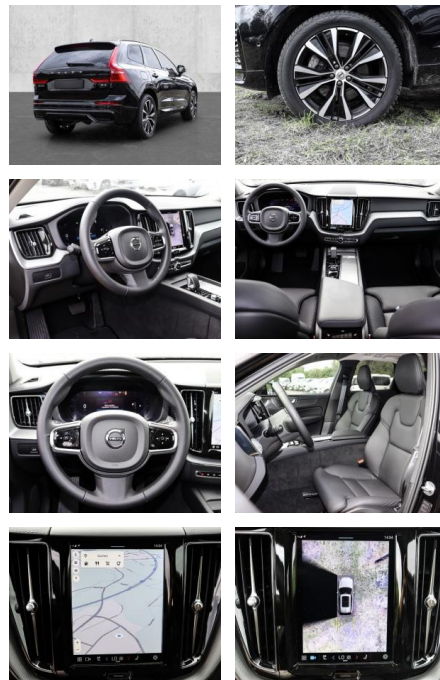

MA05-2436-24 Angebotsnr.:

Erstzulassung:	Kilometer:	Farbe:	Leistung:	Kraftstoffart:
01.09.2023	20.530	Schwarz	145 kW / 197 PS	Diesel

PREIS
53.300 €

FINANZIERUNGSBEISPIEL

Laufzeit: 72 Monate Anzahlung: 25 %
Basis-Finanzierung:* Mtl. Rate:
Zielraten-Finanzierung:** **462 €**

- Kindersitzbefestigung
- Anhängerstabilisierung
- Pannenset
- **Entertainment: Soundsystem**
- Radio
- USB-Anschluss
- Harman-Kardon
- Apple CarPlay
- Android Auto
- DAB
- Induktionsladen für Smartphones

Multimedia

- Radio
- el. Sitzverstellung
- Head UP Display

Komfort

- Zentralverriegelung
- Bordcomputer

Servolenkung

- Zentralverriegelung
- Elektrischer Fensterheber
- Sitzheizung
- Elektrische Aussenspiegel
- Teilbare Rucksitzlehne
- Tempomat
- Multifunktionslenkrad
- Keyless Go Startfunktion
- Elektrische Sitze
- Innenspiegel autom. abblendbar
- Mittelarmlehne
- Innenraumfilter
- Lenksäule einstellbar
- ParkDistanceControl vorne und hinten
- Elektrische Heckklappe
- Keyless Entry
- Memory Sitze
- Ambientebeleuchtung
- Lordosenstütze
- Sitzheizung hinten