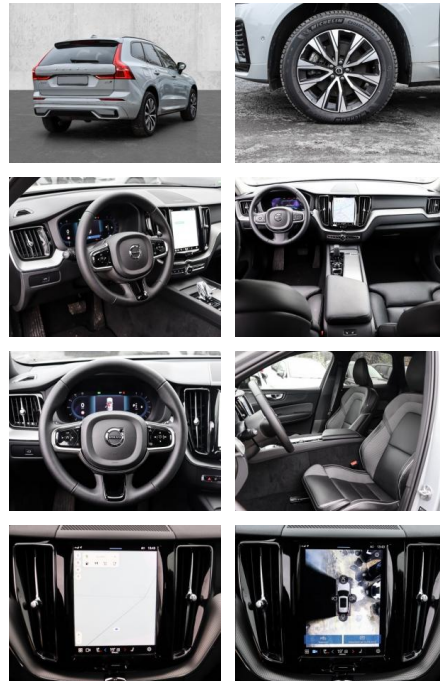

ME Automobile GmbH & Co. KG
Frankfurter Str. 75 - 64732 Bad König - Tel.: 0151 / 15790100

Ihr Ansprechpartner

Herr Emre Can Tekinöz
E-Mail: info@autohaus-odenwald.de
Telefon: 06063 1579

Volvo XC60 Plus Dark AWD B5 Benzin EU6d

MA05-2437-24 Angebotsnr.:

Erstzulassung:	Kilometer:	Farbe:	Leistung:	Kraftstoffart:
01.10.2023	21.550	Grau	184 kW / 250 PS	Benzin

PREIS
52.180 €

FINANZIERUNGSBEISPIEL

Laufzeit: 72 Monate   Anzahlung: 25 %
Basis-Finanzierung:*   Mtl. Rate:
Zielraten-Finanzierung:** **453 €**

* Basisfinanzierung: Anzahlung: 13.045 Euro, Laufzeit: 72 Monate, Nettodarlehen: 39.135 Euro, Gesamtbetrag: 61.561 Euro, Zinssätze: 7.71% Sollz. (gebunden), 7.99% eff.
** Zielratenfinanzierung: Anzahlung: 13.045 Euro, Laufzeit: 72 Monate, Nettodarlehen: 39.135 Euro, Zielrate: 28.699 Euro, Gesamtbetrag: 63.020 Euro, Zinssätze: 7.71% Sollz. (gebunden), 7.99% eff.,

Vermittlung für:
Repräsentatives Beispiel gem. § 17 Abs. 4 PAngV. Diese Finanzierungsangebote sind Beispiele. Gerne ermitteln wir für Sie Ihr individuelles Angebot.

Ausstattung

Sicherheit

- PDC Park Distance Control hinten
- Anti-Blockiersystem ABS
- Antischlupfregelung ASC+T
- elektronische Stabilitätskontrolle (ESP / DSP)
- Servolenkung
- Regensensor
- Wegfahrsperre
- Kindersitzbefestigung
- Allrad
- PDC Park Distance Control vorne
- **ABS**
- Airbag
- Beifahrer-Airbag
- Wegfahrsperre
- Seitenairbags
- ESP
- Reifendruckkontrolle
- Traktionskontrolle
- Kopfairbag

- Knieairbag
- Kindersitzbefestigung
- Anhängerstabilisierung
- Pannenset
- **Entertainment: Soundsystem**
- Radio
- USB-Anschluss
- Harman-Kardon
- Apple CarPlay
- Android Auto
- DAB
- Induktionsladen für Smartphones
- •

Multimedia

- Radio
- el. Sitzverstellung

Komfort

- Zentralverriegelung
- Bordcomputer

Servolenkung

- Zentralverriegelung
- Elektrischer Fensterheber
- Lederausstattung
- Sitzheizung
- Elektrische Aussenspiegel
- Teilbare Ruedersitzlehne
- Tempomat
- Multifunktionslenkrad
- Keyless Go Startfunktion
- Elektrische Sitze
- Innenspiegel autom. abblendbar
- Mittelarmlehne
- Innenraumfilter
- Lenksaeule einstellbar
- Sportsitze
- ParkDistanceControl vorne und hinten
- Elektrische Heckklappe
- Beheizbare Frontscheibe
- Keyless Entry
- Memory Sitze

STÄNDIG ÜBER 15.000 FAHRZEUGE IM BESTAND!