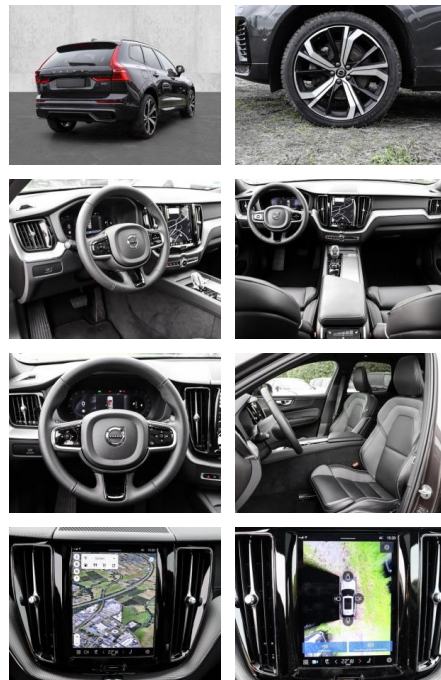

ME Automobile GmbH & Co. KG
Frankfurter Str. 75 - 64732 Bad König - Tel.: 0151 / 15790100

Ihr Ansprechpartner

Herr Emre Can Tekinöz
E-Mail: info@autohaus-odenwald.de
Telefon: 06063 1579

Volvo XC60 Ultimate Dark AWD B5 Benzin EU6d

MA05-2474-24 Angebotsnr.:

Erstzulassung:	Kilometer:	Farbe:	Leistung:	Kraftstoffart:
01.11.2023	30.370	Grau	184 kW / 250 PS	Benzin

PREIS
57.420 €

FINANZIERUNGSBEISPIEL

Laufzeit: 72 Monate   Anzahlung: 25 %
Basis-Finanzierung:*   Mtl. Rate:
Zielraten-Finanzierung:** **498 €**

* Basisfinanzierung: Anzahlung: 14.355 Euro, Laufzeit: 72 Monate, Nettodarlehen: 43.065 Euro, Gesamtbetrag: 67.743 Euro, Zinssätze: 7.71% Sollz. (gebunden), 7.99% eff.
** Zielratenfinanzierung: Anzahlung: 14.355 Euro, Laufzeit: 72 Monate, Nettodarlehen: 43.065 Euro, Zielrate: 31.581 Euro, Gesamtbetrag: 69.348 Euro, Zinssätze: 7.71% Sollz. (gebunden), 7.99% eff.,

Vermittlung für:
Repräsentatives Beispiel gem. § 17 Abs. 4 PAngV. Diese Finanzierungsangebote sind Beispiele. Gerne ermitteln wir für Sie Ihr individuelles Angebot.

Ausstattung

Sicherheit

- PDC Park Distance Control hinten
- Anti-Blockiersystem ABS
- Antischlupfregelung ASC+T
- elektronische Stabilitätskontrolle (ESP / DSP)
- Servolenkung
- Regensensor
- Wegfahrsperre
- Kindersitzbefestigung
- Allrad
- PDC Park Distance Control vorne
- **ABS**
- Airbag
- Beifahrer-Airbag
- Wegfahrsperre
- Seitenairbags
- ESP
- Reifendruckkontrolle
- Traktionskontrolle
- Kopfairbag

- Knieairbag
- Kindersitzbefestigung
- Anhängerstabilisierung
- Pannenset
- **Entertainment: Soundsystem**
- Radio
- USB-Anschluss
- Harman-Kardon
- Apple CarPlay
- Android Auto
- DAB
- Induktionsladen für Smartphones
- •

Multimedia

- Radio
- el. Sitzverstellung
- Head UP Display

Komfort

- Zentralverriegelung

- Bordcomputer
- **Servolenkung**
- Zentralverriegelung
- Elektrischer Fensterheber
- Lederausstattung
- Sitzheizung
- Elektrische Aussenspiegel
- Teilbare Rucksitzlehne
- Tempomat
- Standheizung
- Multifunktionslenkrad
- Keyless Go Startfunktion
- Elektrische Sitze
- Innenspiegel autom. abblendbar
- Mittelarmlehne
- Innenraumfilter
- Lenksäule einstellbar
- Sportsitze
- ParkDistanceControl vorne und hinten
- Elektrische Heckklappe
- Keyless Entry

STÄNDIG ÜBER 15.000 FAHRZEUGE IM BESTAND!