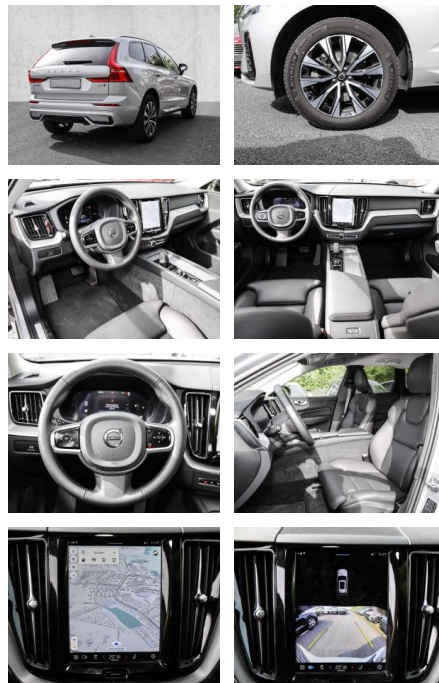

Ihr Ansprechpartner

Herr Murat Ergec
E-Mail: m.ergec@autohaus-odenwald.de
Telefon: 0151 15790100

ME Automobile GmbH & Co. KG
Frankfurter Str. 75 - 64732 Bad König - Tel.: 0151 / 15790100

Volvo XC60 Plus Dark AWD B4 Diesel EU6d

MA05-2482-24 Angebotsnr.:

Erstzulassung:	Kilometer:	Farbe:	Leistung:	Kraftstoffart:
01.10.2023	14.912	Silber	145 kW / 197 PS	Diesel

PREIS
47.030 €

FINANZIERUNGSBEISPIEL

Laufzeit: 72 Monate   Anzahlung: 25 %
Basis-Finanzierung:*   Mtl. Rate:
Zielraten-Finanzierung:** **408 €**

* Basisfinanzierung: Anzahlung: 11.758 Euro, Laufzeit: 72 Monate, Nettodarlehen: 35.273 Euro, Gesamtbetrag: 55.485 Euro, Zinssätze: 7.71% Sollz. (gebunden), 7.99% eff.
** Zielratenfinanzierung: Anzahlung: 11.758 Euro, Laufzeit: 72 Monate, Nettodarlehen: 35.273 Euro, Zielrate: 25.867 Euro, Gesamtbetrag: 56.801 Euro, Zinssätze: 7.71% Sollz. (gebunden), 7.99% eff.,

Vermittlung für:
Repräsentatives Beispiel gem. § 17 Abs. 4 PAngV. Diese Finanzierungsangebote sind Beispiele. Gerne ermitteln wir für Sie Ihr individuelles Angebot.

Ausstattung

Sicherheit

- PDC Park Distance Control hinten
- Anti-Blockiersystem ABS
- Antischlupfregelung ASC+T
- elektronische Stabilitätskontrolle (ESP / DSP)
- Servolenkung
- Regensensor
- Wegfahrsperre
- Kindersitzbefestigung
- Allrad
- PDC Park Distance Control vorne
- **ABS**
- Airbag
- Beifahrer-Airbag
- Wegfahrsperre
- Seitenairbags
- ESP
- Reifendruckkontrolle
- Traktionskontrolle
- Kopfairbag

- Knieairbag
- Kindersitzbefestigung
- Anhängerstabilisierung
- Pannenset
- **Entertainment: Soundsystem**
- Radio
- USB-Anschluss
- MP3
- Apple CarPlay
- DAB
- Induktionsladen für Smartphones
- •

Multimedia

- Radio
- el. Sitzverstellung
- MP3 Anschluss

Komfort

- Zentralverriegelung
- Bordcomputer

Servolenkung

- Zentralverriegelung
- Elektrischer Fensterheber
- Lederausstattung
- Sitzheizung
- Elektrische Aussenspiegel
- Teilbare Ruedersitzlehne
- Tempomat
- Multifunktionslenkrad
- Keyless Go Startfunktion
- Elektrische Sitze
- Innenspiegel autom. abblendbar
- Mittelarmlehne
- Innenraumfilter
- Lenksaeule einstellbar
- ParkDistanceControl vorne und hinten
- Elektrische Heckklappe
- Keyless Entry
- Memory Sitze
- Ambientebeleuchtung
- Lordosenstütze

STÄNDIG ÜBER 15.000 FAHRZEUGE IM BESTAND!